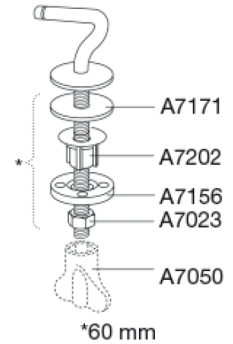

## Fixed hinge

Item number

DF7999  
EAN:5708590343396

Product capacity

Weight

0,19 kg

Gross weight

0,19 kg