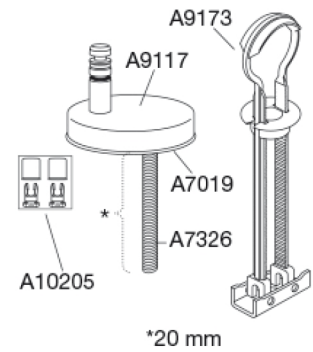

## Universal hinge

**Item number**

DK4999  
VVS: 616810820  
EAN: 5708590370057

**Product capacity****Weight**

0,146 kg

**Gross weight**

0,146 kg

**Weight per crate**