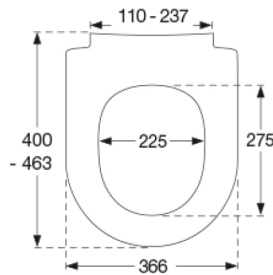

Kenmerken

PRESSALIT closetzitting met deksel, model "Pressalit Sway D2", Art. nr. 994 uit door en door gekleurd Duroplast, met soft close en DF4 uni scharnier voor lift-off uit roestvrijstaal.

- snelontkoppeling van zitting en deksel voor eenvoudige reiniging
- hartafstand scharniergeaten: 110-237 mm
- belastbaarheid zittingring max. 240 kg
- 10 jaar garantie