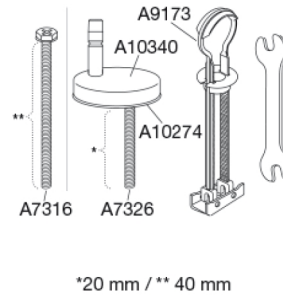

PRESSALIT closetzitting met deksel, model "Pressalit Sway D2", Art. nr. 994 uit door en door gekleurd Duroplast, met soft close en DF4 uni scharnier voor lift-off uit roestvrijstaal.

- snelontkoppeling van zitting en deksel voor eenvoudige reiniging
- hartafstand scharniergeaten: 110-237 mm
- belastbaarheid zittingring max. 240 kg
- 10 jaar garantie

**Gewicht**

3,49 kg

**Maat per stuk**

490x389x84 mm

**Gewicht per stuk**

4,099 kg

**Maat per verpakking**

500x400x368 mm