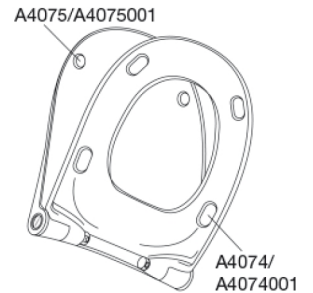

PRESSALIT closetzitting met deksel, model "Pressalit Sway D2", Art. nr. 994 uit door en door gekleurd Duroplast, met soft close en DF4 uni scharnier voor lift-off uit roestvrijstaal.

- snelontkoppeling van zitting en deksel voor eenvoudige reiniging
- hartafstand scharniergeaten: 110-237 mm
- belastbaarheid zittingring max. 240 kg
- 10 jaar garantie