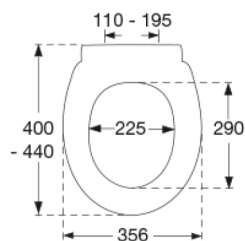

PRESSALIT®

Pressalit Norden S796 Toiletsæde med soft close og lift-off, inkl. beslag i rustfrit stål

Funktioner

Lift-off, Soft close

Varenummer

S796000-BS25999
EAN:5708590331003
DB: 1695785

Pressalit Norden S796 er et toiletsæde udviklet til fortrinsvis at kunne passe til en Gustavsberg Nordic/Nautic toiletskål, men er også anvendeligt på mere gængse toiletskåle takket være universalbeslaget. Sædet har soft close for en blød og lydløs lukning samt lift-off funktion, der letter rengøringen.

Farve

Hvid

Beskrivelse

PRESSALIT toiletsæde med låg, model "Pressalit Norden", art. nr. S796 af gennemfarvet hærdeplast med indbygget soft close funktion, inkl. BS25 universalbeslag til lift-off i rustfrit stål.

- afmontering af sæde/låg letter rengøringen
- centerafstand 110-195 mm
- belastning - ringsæde 180 kg
- 10 års garanti

Designtype

Sandwich

Pressalit Norden S796
Toiletsæde med soft close og lift-off, inkl. beslag i rustfrit stål