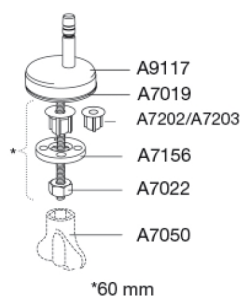

PRESSALIT®

Pressalit Norden S796 Toiletsæde med soft close og lift-off, inkl. beslag i rustfrit stål

Funktioner

Lift-off, Soft close

Varenummer

S796000-BS25999
EAN:5708590331003
DB: 1695785

Pressalit Norden S796 er et toiletsæde udviklet til fortrinsvis at kunne passe til en Gustavsberg Nordic/Nautic toiletskål, men er også anvendeligt på mere gængse toiletskåle takket være universalbeslaget. Sædet har soft close for en blød og lydløs lukning samt lift-off funktion, der letter rengøringen.

Farve

Hvid

Beskrivelse

PRESSALIT toiletsæde med låg, model "Pressalit Norden", art. nr. S796 af gennemfarvet hærdeplast med indbygget soft close funktion, inkl. BS25 universalbeslag til lift-off i rustfrit stål.

- afmontering af sæde/låg letter rengøringen
- centerafstand 110-195 mm
- belastning - ringsæde 180 kg
- 10 års garanti

Designtype

Sandwich

Pressalit Norden S796
Toiletsæde med soft close og lift-off, inkl. beslag i rustfrit stål