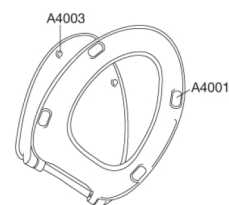

PRESSALIT®

Pressalit Norden S796 Toiletsæde med soft close og lift-off, inkl. beslag i rustfrit stål

Funktioner

Lift-off, Soft close

Varenummer

S796000-BS25999
EAN:5708590331003
DB: 1695785

Pressalit Norden S796 er et toiletsæde udviklet til fortrinsvis at kunne passe til en Gustavsberg Nordic/Nautic toiletskål, men er også anvendeligt på mere gængse toiletskåle takket være universalbeslaget. Sædet har soft close for en blød og lydløs lukning samt lift-off funktion, der letter rengøringen.

Farve

Hvid

Beskrivelse

PRESSALIT toiletsæde med låg, model "Pressalit Norden", art. nr. S796 af gennemfarvet hærdeplast med indbygget soft close funktion, inkl. BS25 universalbeslag til lift-off i rustfrit stål.

- afmontering af sæde/låg letter rengøringen
- centerafstand 110-195 mm
- belastning - ringsæde 180 kg
- 10 års garanti

Designtype

Sandwich

Pressalit Norden S796
Toiletsæde med soft close og lift-off, inkl. beslag i rustfrit stål