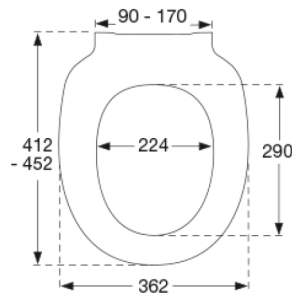

Beskrivelse

PRESSALIT toiletsæde med låg, model "Pressalit Chilli", art. nr. 1110 af gennemfarvet hærdeplast med indbygget soft close funktion, inkl. DL4 universalbeslag i rustfrit stål.

- centerafstand 90-170 mm
- belastning - ringsæde 240 kg
- 10 års garanti