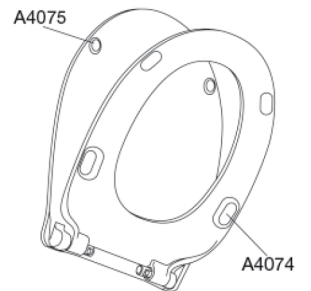

# PRESSALIT®

**Pressalit Chilli 1110**  
**Toiletsæde med soft close og antibakteriel effekt, inkl. beslag i rustfrit stål**

**Funktioner**

Soft close

**Varenummer**

1110000-DL4999  
NRF:6190765  
EAN:5708590376028

**Farve**

Hvid

**Beskrivelse**

PRESSALIT toiletsæde med låg, model "Pressalit Chilli", art. nr. 1110 af gennemfarvet hærdeplast med indbygget soft close funktion, inkl. DL4 universalbeslag i rustfrit stål.

- centerafstand 90-170 mm
- belastning - ringsæde 240 kg
- 10 års garanti

**Designtype**

Sandwich

**Designer**

Pressalit

**Design-år**

2020

---

Hydraulisk dæmper med dæmperhus i rustfrit stål og plastdele i termoplast.

**BESLAG:**

Rustfrit stål type W. nr. 1.4301/M og termoplast.

**Produktkapacitet**

Belastning - ringsæde 240 kg

---

**Vægt**

2,11 kg