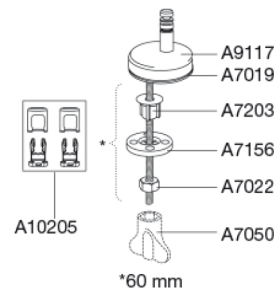

Beskrivelse

PRESSALIT toiletsæde med låg, model "Pressalit Chilli", art. nr. 1110 af gennemfarvet hærdeplast med indbygget soft close funktion, inkl. DL4 universalbeslag i rustfrit stål.

- centerafstand 90-170 mm
- belastning - ringsæde 240 kg
- 10 års garanti