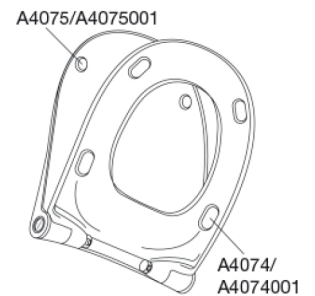

**Kenmerken**

PRESSALIT closetzitting met deksel, model "Pressalit Sway D2", Art. nr. 994 uit door en door gekleurd Duroplast, met soft close en DF4 uni scharnier voor lift-off uit roestvrijstaal.

- snelontkoppeling van zitting en deksel voor eenvoudige reiniging
- hartafstand scharniergeaten: 110-237 mm
- belastbaarheid zittingring max. 240 kg
- 10 jaar garantie