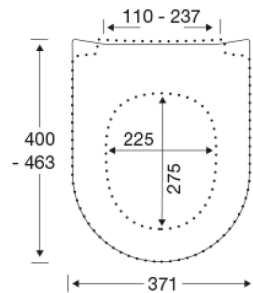

**Kenmerken**

PRESSALIT closetzitting met deksel, model "Pressalit Sway D2", Art. nr. 994 uit door en door gekleurd Duroplast, met soft close en DF4 uni scharnier voor lift-off uit roestvrijstaal.

- snelontkoppeling van zitting en deksel voor eenvoudige reiniging
- hartafstand scharniergeaten: 110-237 mm
- belastbaarheid zittingring max. 240 kg
- 10 jaar garantie