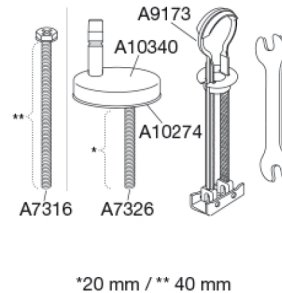

**Kenmerken**

PRESSALIT closetzitting met deksel, model "Pressalit Sway D2", Art. nr. 994 uit door en door gekleurd Duroplast, met soft close en DF4 uni scharnier voor lift-off uit roestvrijstaal.

- snelontkoppeling van zitting en deksel voor eenvoudige reiniging
- hartafstand scharniergeaten: 110-237 mm
- belastbaarheid zittingring max. 240 kg
- 10 jaar garantie