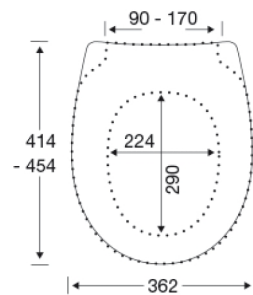

Kleur

Wit

Kenmerken

PRESSALIT closetzitting met deksel, model "Pressalit Chilli", art. nr. 1110 van door-en-door gekleurde thermohardende kunststof met ingebouwde demping in het scharnier, incl. DK4 universele scharnieren uit roestvrij staal.

- hartafstand scharniergaten: 90-170 mm
- belastbaarheid zittingring max. 240 kg
- 10 jaar garantie