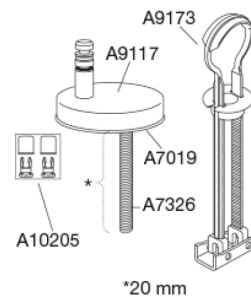

Kleur

Wit

Kenmerken

PRESSALIT closetzitting met deksel, model "Pressalit Chilli", art. nr. 1110 van door-en-door gekleurde thermohardende kunststof met ingebouwde demping in het scharnier, incl. DK4 universele scharnieren uit roestvrij staal.

- hartafstand scharniergaten: 90-170 mm
- belastbaarheid zittingring max. 240 kg
- 10 jaar garantie