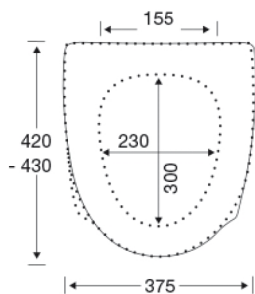

Designtype

Sandwich

Designer

Knud Holscher

Design-år

2005