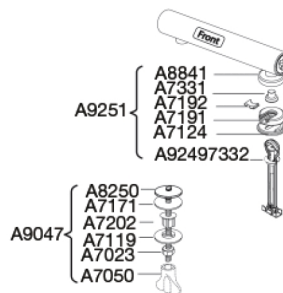

**Pressalit Sign Art 474**  
Toiletsæde med kombi beslag til top- og bundmontering, quick-release og soft close

**Funktioner**

Quick-release, Soft close

**Varenummer**

474000-BY1000  
VVS:615084000  
NRF:6190221  
RSK:7904447  
EAN:5708590287874

**Farve**

Hvid

**Beskrivelse**

PRESSALIT toiletsæde med låg, model "Sign Art", art.nr. 474 af gennemfarvet hærdeplast inkl. BY1 beslag i form af en rørkonsol i hærdeplast  
- inkl. quick-release funktion og soft close  
- afmontering af sæde/låg letter rengøringen  
- belastning - ringsæde 240 kg  
- 10 års garanti