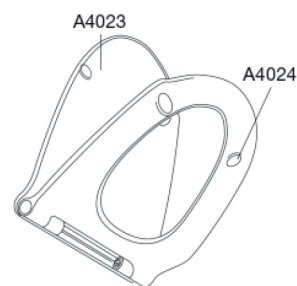

**Pressalit Sign Art 474**  
Toiletsæde med kombi beslag til top- og bundmontering, quick-release og soft close

**Funktioner**

Quick-release, Soft close

**Varenummer**

474000-BY1000  
VVS:615084000  
NRF:6190221  
RSK:7904447  
EAN:5708590287874

Pressalit Sign Art er nordisk i sin formgivning. Toiletsædet er funktionelt men langt fra køligt. Sign Art er et lille stykke hverdagskunst, som hylder evnen til at leve livet. Det har quick-release og soft close. Designet lader tre former mødes i et indlysende samspil. Lågets bue, beslagets cylinderform og grebenes vandrette flader. Toiletsædet er designet specielt til Ifö Sign Art.

**Farve**

Hvid

**Beskrivelse**

PRESSALIT toiletsæde med låg, model "Sign Art", art.nr. 474 af gennemfarvet hærdeplast inkl. BY1 beslag i form af en rørkonsol i hærdeplast  
- inkl. quick-release funktion og soft close  
- afmontering af sæde/låg letter rengøringen  
- belastning - ringsæde 240 kg  
- 10 års garanti

3,68 kg

**Mål pr. kolli**

502x401x428 mm

**Vægt pr. kolli**

18,4 kg

**Antal pr. kolli**

5

**Kolli pr. palle**