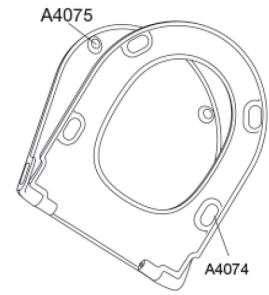

**Farbe**

Mattschwarz

**Beschreibung**

PRESSALIT WC-Sitz mit Deckel, Modell "Pressalit Style D2", Art. Nr. 1206 aus durchgefärbtem Duroplast, mit eingebaute Dämpfung, mit DN2 Universalscharnieren für lift-off aus Edelstahl.  
- Scharnierabstand: 144-224 mm  
- Belastbarkeit - Sitzring 240 kg  
- 10 Jahre Garantie

**Pressalit Style D2 1206**  
**WC-Sitz mit Absenkautomatik und Lift-off-Funktion, inkl.**  
**Scharniere aus Edelstahl**

<b>Design Typ</b>	Sandwich
<b>Designer</b>	Pressalit
<b>Design Jahr</b>	2025
<b>Materialien</b>	<p><b>WC-SITZ:</b>  Das Material ist durchgefärbter Duroplast (UF A 10 = Ureaformaldehyd) frei von umwelt-gefährdenden Stoffen. UF-Kunststoff besteht zu ca. 70% aus Harnstoff-Formaldehydharz, zu 30 % aus Zellulose sowie zu 5% aus Mineralien, Pigmenten, Schmiermitteln und Feuchtigkeitsgehalt. Freies Formaldehyd verdampft während des Produktionsprozesses. Pressalit WC-Sitze wurden nach der Aushärtung (&lt; 0,01 mg/m<sup>3</sup>) gemessen und liegen deutlich unter dem in der EU zulässigen Grenzwert von 0,08 mg/m<sup>3</sup>.</p> <p><b>PUFFER:</b>  EVA (Copolymer aus Ethylen und Vinylacetat).</p> <p><b>DÄMPFUNGSSET:</b>  Hydraulischer Dämpfer mit einem Dämpfergehäuse aus Edelstahl oder Thermoplast, ausgestattet mit Kunststoffteilen aus Thermoplast.</p> <p><b>SCHARNIERE:</b>  Rostfreier Edelstahl und Thermoplast.</p>
<b>Produktkapazität</b>	Belastbarkeit - Sitzring 240 kg
<b>Gewicht</b>	2,665 kg
<b>Kartonmaße</b>	457x389x68 mm
<b>Gewicht, brutto</b>	3,089 kg
<b>Maße pro kolli</b>	469x401x348 mm
<b>Gewicht pro kolli</b>	15,445 kg
<b>Stück per kolli</b>	5