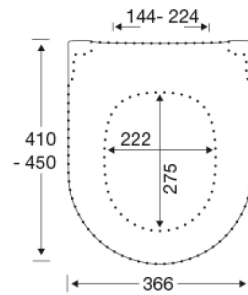

Pressalit Style D2 1206
WC-Sitz mit Absenkautomatik und Lift-off-Funktion, inkl.
Scharniere aus Edelstahl

Design Typ	Sandwich
Designer	Pressalit
Design Jahr	2025
Materialien	WC-SITZ: Das Material ist durchgefärbter Duroplast (UF A 10 = Ureaformaldehyd) frei von umwelt-gefährdenden Stoffen. UF-Kunststoff besteht zu ca. 70% aus Harnstoff-Formaldehydharz, zu 30 % aus Zellulose sowie zu 5% aus Mineralien, Pigmenten, Schmiermitteln und Feuchtigkeitsgehalt. Freies Formaldehyd verdampft während des Produktionsprozesses. Pressalit WC-Sitze wurden nach der Aushärtung (< 0,01 mg/m³) gemessen und liegen deutlich unter dem in der EU zulässigen Grenzwert von 0,08 mg/m³. PUFFER: EVA (Copolymer aus Ethylen und Vinylacetat). DÄMPFUNGSSET: Hydraulischer Dämpfer mit einem Dämpfergehäuse aus Edelstahl oder Thermoplast, ausgestattet mit Kunststoffteilen aus Thermoplast. SCHARNIERE: Rostfreier Edelstahl und Thermoplast.
Produktkapazität	Belastbarkeit - Sitzring 240 kg
Gewicht	2,665 kg
Kartonmaße	457x389x68 mm
Gewicht, brutto	3,089 kg
Maße pro kolli	469x401x348 mm
Gewicht pro kolli	15,445 kg
Stück per kolli	5