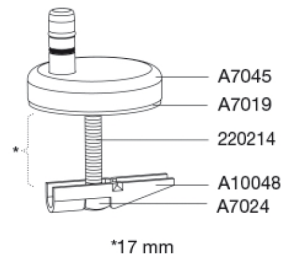

**Farbe**

Mattschwarz

**Beschreibung**

PRESSALIT WC-Sitz mit Deckel, Modell "Pressalit Style D2", Art. Nr. 1206 aus durchgefärbtem Duroplast, mit eingebaute Dämpfung, mit DN2 Universalscharnieren für lift-off aus Edelstahl.  
- Scharnierabstand: 144-224 mm  
- Belastbarkeit - Sitzring 240 kg  
- 10 Jahre Garantie

**Pressalit Style D2 1206**  
**WC-Sitz mit Absenkautomatik und Lift-off-Funktion, inkl.**  
**Scharniere aus Edelstahl**

<b>Design Typ</b>	Sandwich
<b>Designer</b>	Pressalit
<b>Design Jahr</b>	2025
<b>Materialien</b>	<p><b>WC-SITZ:</b>  Das Material ist durchgefärbter Duroplast (UF A 10 = Ureaformaldehyd) frei von umwelt-gefährdenden Stoffen. UF-Kunststoff besteht zu ca. 70% aus Harnstoff-Formaldehydharz, zu 30 % aus Zellulose sowie zu 5% aus Mineralien, Pigmenten, Schmiermitteln und Feuchtigkeitsgehalt. Freies Formaldehyd verdampft während des Produktionsprozesses. Pressalit WC-Sitze wurden nach der Aushärtung (&lt; 0,01 mg/m<sup>3</sup>) gemessen und liegen deutlich unter dem in der EU zulässigen Grenzwert von 0,08 mg/m<sup>3</sup>.</p> <p><b>PUFFER:</b>  EVA (Copolymer aus Ethylen und Vinylacetat).</p> <p><b>DÄMPFUNGSSET:</b>  Hydraulischer Dämpfer mit einem Dämpfergehäuse aus Edelstahl oder Thermoplast, ausgestattet mit Kunststoffteilen aus Thermoplast.</p> <p><b>SCHARNIERE:</b>  Rostfreier Edelstahl und Thermoplast.</p>
<b>Produktkapazität</b>	Belastbarkeit - Sitzring 240 kg
<b>Gewicht</b>	2,665 kg
<b>Kartonmaße</b>	457x389x68 mm
<b>Gewicht, brutto</b>	3,089 kg
<b>Maße pro kolli</b>	469x401x348 mm
<b>Gewicht pro kolli</b>	15,445 kg
<b>Stück per kolli</b>	5