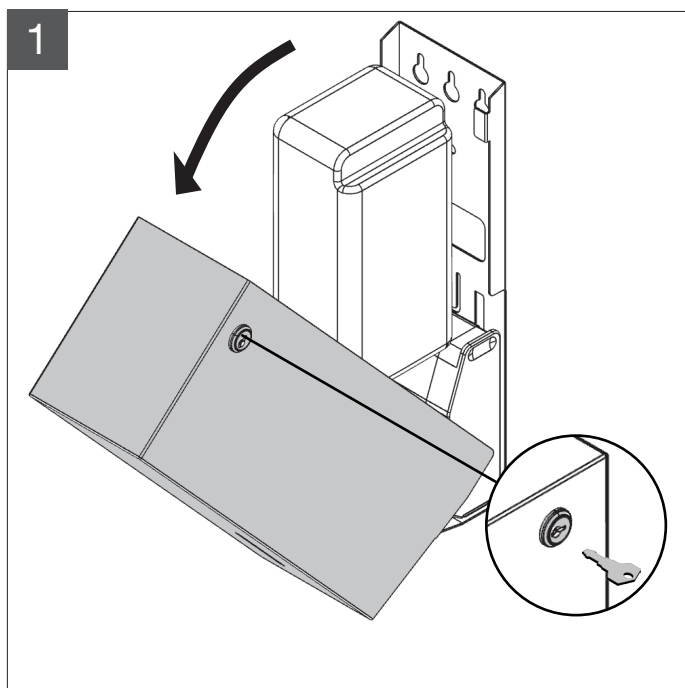

med sensor

PY10715 / PY30715 / PY40715
PY10725 / PY30725 / PY40725
PY30735
PX10320 / PX30320 / PX40320

Diverse dele

Montering på væg

Montering i indbygnings modul

Plug-in tank

Desinfektionsmiddel
pumpe

Sensor til sæbe
pumpe

e-Modul / til sensor pumpe

Sensor pumpe til e-Modul

Samling af dispenserer med e-Modul (sensor)

Dispenser på batteri

Dispenser på strøm

Påfyldning af sæbe i tank

Afstandsmål til vask

1 Montering på væg