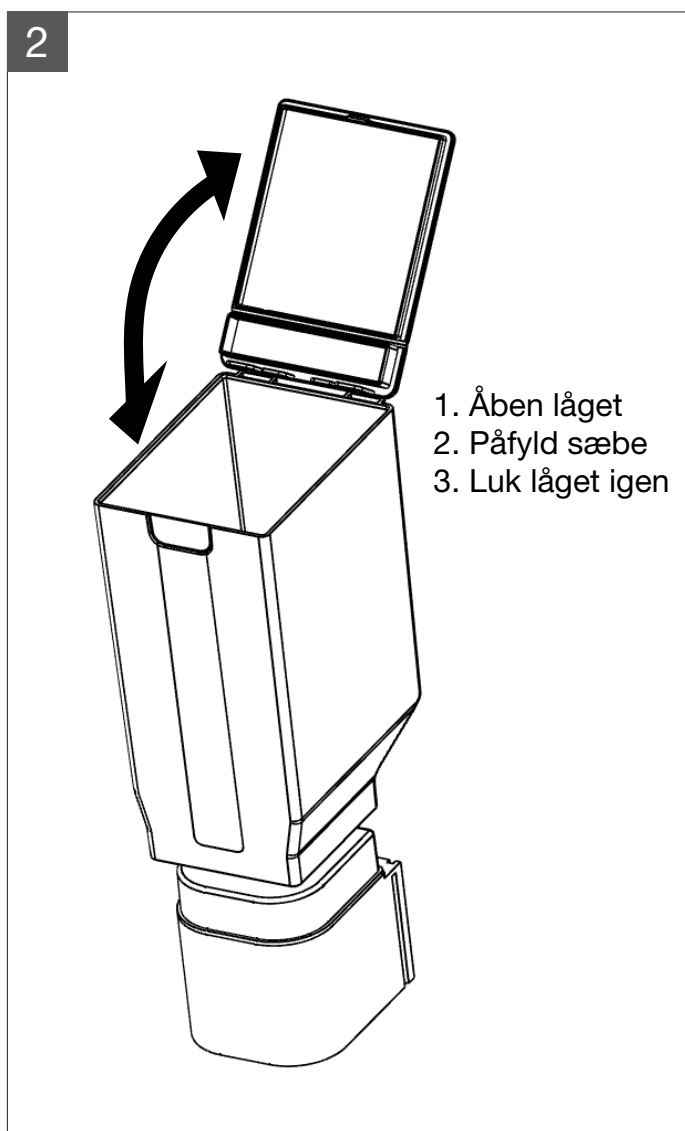

PY10725 / PY30725 / PY40725

Tegningen er IKKE målfast

Classic / Desinfektions-dispenser med sensor / 700 ml

Tank = 700 ml - genopfyldelig beholder.
E-modul bruger 2 X C batterier / LR14

Sæbedispenser

Desinfektionsdispenser

med sensor

PY10715 / PY30715 / PY40715
PY10725 / PY30725 / PY40725
PY30735
PX10320 / PX30320 / PX40320

Diverse dele

Montering på væg

Montering i indbygnings modul

Plug-in tank

Desinfektionsmiddel
pumpe

Sensor til sæbe
pumpe

e-Modul / til sensor pumpe

Sensor pumpe til e-Modul

Samling af dispenserer med e-Modul (sensor)

Dispenser på batteri

Dispenser på strøm

Påfyldning af sæbe i tank

Afstandsmål til vask

1 Montering på væg