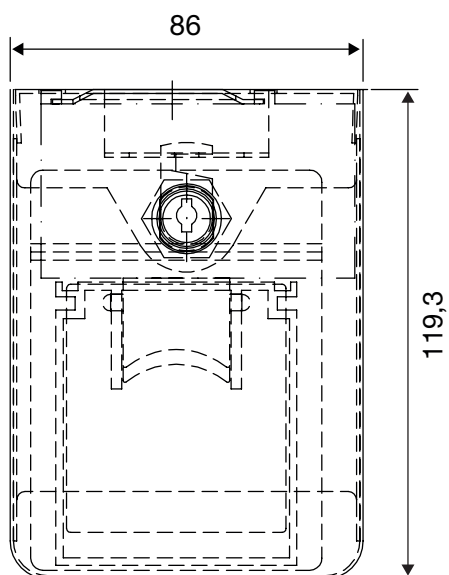

PY10725 / PY30725 / PY40725

Tegningen er IKKE målfast

Classic / Desinfektions-dispenser med sensor / 700 ml

Tank = 700 ml - genopfyldelig beholder.
E-modul bruger 2 X C batterier / LR14

Sæbedispenser

Desinfektionsdispenser

med sensor

PY10715 / PY30715 / PY40715
PY10725 / PY30725 / PY40725
PY30735
PX10320 / PX30320 / PX40320

Diverse dele

Montering på væg

Montering i indbygnings modul

Plug-in tank

Desinfektionsmiddel
pumpe

Sensor til sæbe
pumpe

e-Modul / til sensor pumpe

Sensor pumpe til e-Modul

Samling af dispenserer med e-Modul (sensor)

Dispenser på batteri

Dispenser på strøm

Påfyldning af sæbe i tank

Afstandsmål til vask

1 Montering på væg