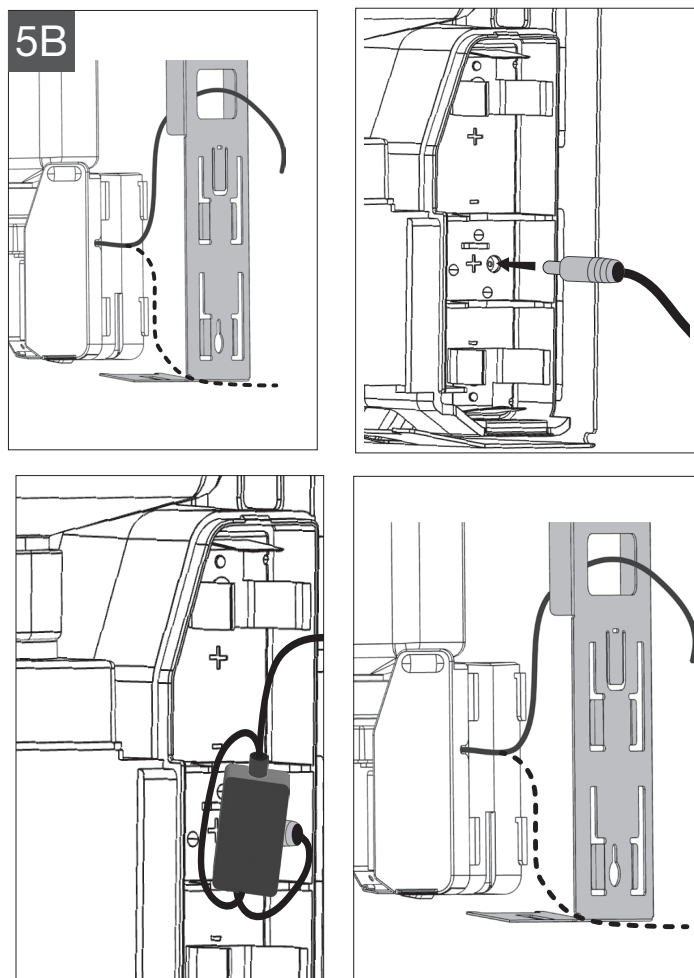

med sensor

PY10715 / PY30715 / PY40715
PY10725 / PY30725 / PY40725
PY30735
PX10320 / PX30320 / PX40320

Diverse dele

Montering på væg

Montering i indbygnings modul

Plug-in tank

Desinfektionsmiddel
pumpe

Sensor til sæbe
pumpe

e-Modul / til sensor pumpe

Sensor pumpe til e-Modul

Samling af dispenserer med e-Modul (sensor)

Dispenser på batteri

Dispenser på strøm

Påfyldning af sæbe i tank

Afstandsmål til vask

1 Montering på væg

2 Montering i indbygnings modul

*Bestemmes ud fra indbygnings-modulet.