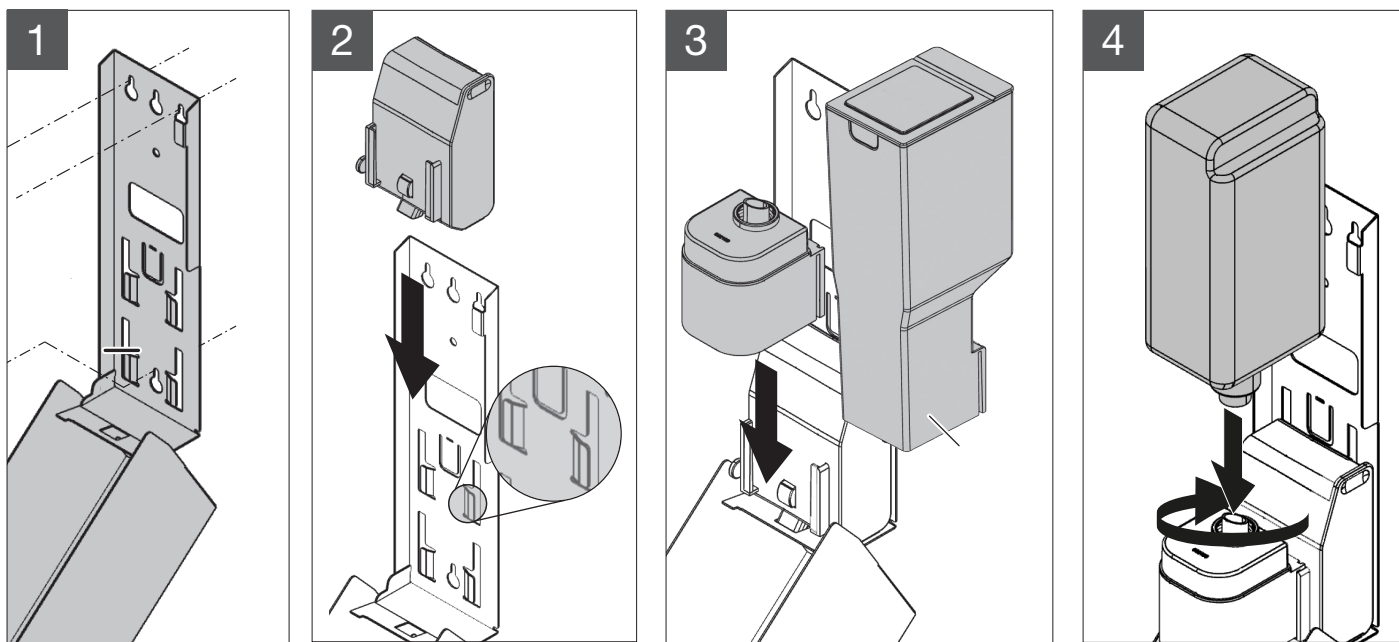

PY10725 / PY30725 / PY40725

Tegningen er IKKE målfast

Classic / Desinfektions-dispenser med sensor / 700 ml

Tank = 700 ml - genopfyldelig beholder.
E-modul bruger 2 X C batterier / LR14

Sæbedispenser

Desinfektionsdispenser

med sensor

PY10715 / PY30715 / PY40715
PY10725 / PY30725 / PY40725
PY30735
PX10320 / PX30320 / PX40320

Diverse dele

Montering på væg

Montering i indbygnings modul

Plug-in tank

Desinfektionsmiddel
pumpe

Sensor til sæbe
pumpe

e-Modul / til sensor pumpe

Sensor pumpe til e-Modul

Samling af dispenserer med e-Modul (sensor)

Dispenser på batteri

Dispenser på strøm

Påfyldning af sæbe i tank

Afstandsmål til vask

1 Montering på væg