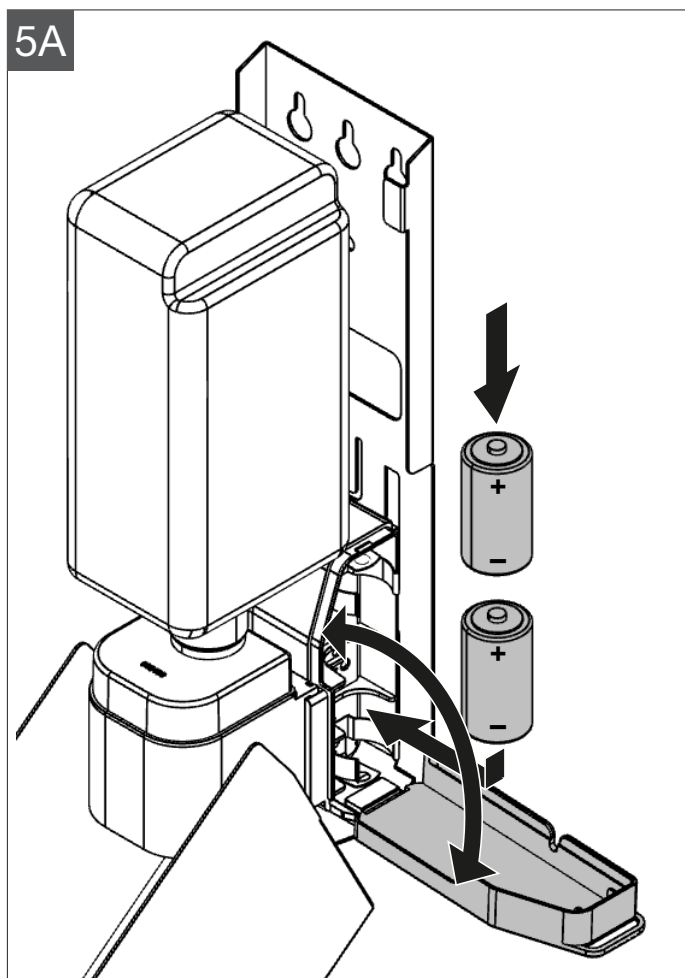

med sensor

PY10715 / PY30715 / PY40715
PY10725 / PY30725 / PY40725
PY30735
PX10320 / PX30320 / PX40320

Diverse dele

Montering på væg

Montering i indbygnings modul

Plug-in tank

Desinfektionsmiddel
pumpe

Sensor til sæbe
pumpe

e-Modul / til sensor pumpe

Sensor pumpe til e-Modul

Samling af dispenserer med e-Modul (sensor)

Dispenser på batteri

Dispenser på strøm

Påfyldning af sæbe i tank

Afstandsmål til vask

1 Montering på væg