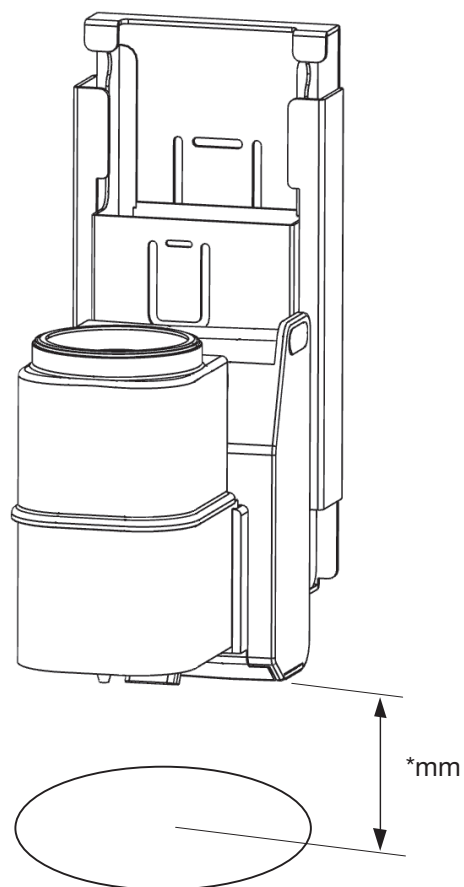

2 Montering i indbygnings modul

*Bestemmes ud fra indbygnings-modulet.