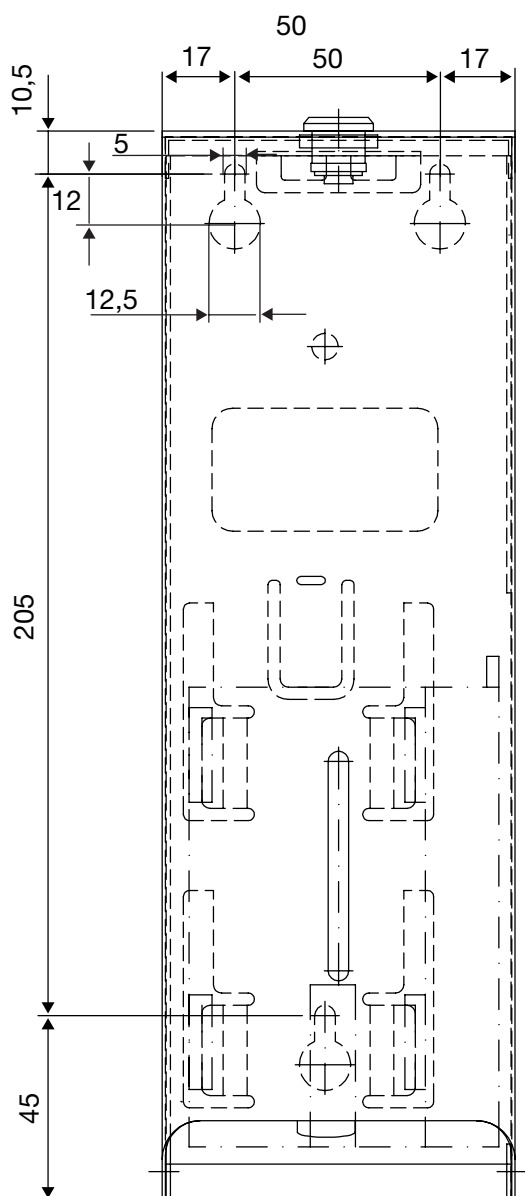

PY10725 / PY30725 / PY40725

Tegningen er IKKE målfast

Classic / Desinfektions-dispenser med sensor / 700 ml

Tank = 700 ml - genopfyldelig beholder.
E-modul bruger 2 X C batterier / LR14

Sæbedispenser

Desinfektionsdispenser

med sensor

PY10715 / PY30715 / PY40715
PY10725 / PY30725 / PY40725
PY30735
PX10320 / PX30320 / PX40320

Diverse dele

Montering på væg

Montering i indbygnings modul

Plug-in tank

Desinfektionsmiddel
pumpe

Sensor til sæbe
pumpe

e-Modul / til sensor pumpe

Sensor pumpe til e-Modul

Samling af dispenserer med e-Modul (sensor)

Dispenser på batteri

Dispenser på strøm

Påfyldning af sæbe i tank

Afstandsmål til vask

1 Montering på væg