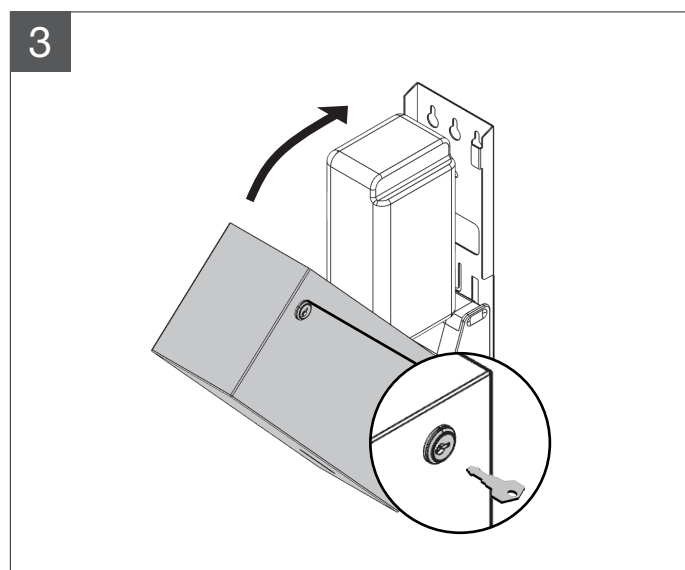

med sensor

PY10715 / PY30715 / PY40715
PY10725 / PY30725 / PY40725
PY30735
PX10320 / PX30320 / PX40320

Diverse dele

Montering på væg

Montering i indbygnings modul

Plug-in tank

Desinfektionsmiddel
pumpe

Sensor til sæbe
pumpe

e-Modul / til sensor pumpe

Sensor pumpe til e-Modul

Samling af dispenserer med e-Modul (sensor)

Dispenser på batteri

Dispenser på strøm

Påfyldning af sæbe i tank

Afstandsmål til vask

1 Montering på væg