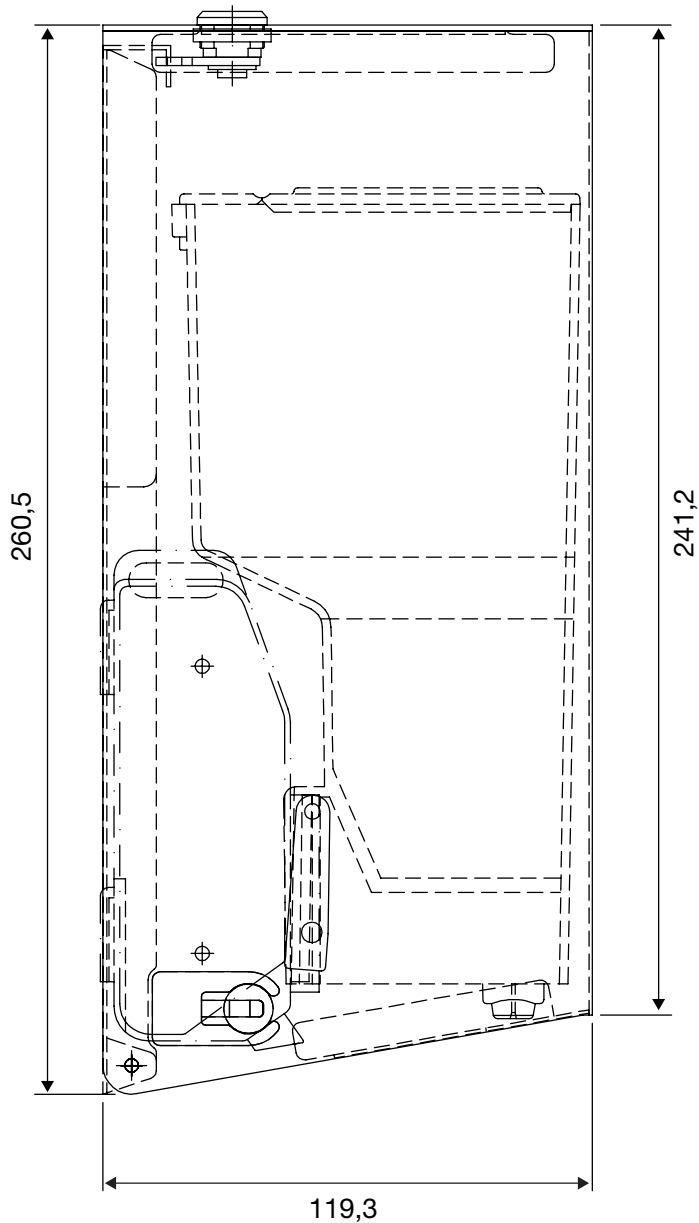

PY10725 / PY30725 / PY40725

Tegningen er IKKE målfast

Classic / Desinfektions-dispenser med sensor / 700 ml

Tank = 700 ml - genopfyldelig beholder.
E-modul bruger 2 X C batterier / LR14

Sæbedispenser

Desinfektionsdispenser

med sensor

PY10715 / PY30715 / PY40715
PY10725 / PY30725 / PY40725
PY30735
PX10320 / PX30320 / PX40320

Diverse dele

Montering på væg

Montering i indbygnings modul

Plug-in tank

Desinfektionsmiddel
pumpe

Sensor til sæbe
pumpe

e-Modul / til sensor pumpe

Sensor pumpe til e-Modul

Samling af dispenserer med e-Modul (sensor)

Dispenser på batteri

Dispenser på strøm

Påfyldning af sæbe i tank

Afstandsmål til vask

1 Montering på væg