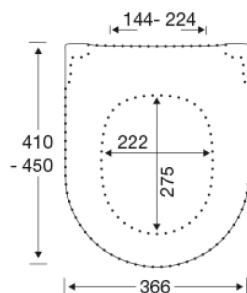

- centeravstånd 144-224 mm
- belastning - sittring 240 kg
- 10 års garanti

Design type

Sandwich

Pressalit Style D2 1206

Toalettsits med soft close och lift-off, inkl. beslag i rostfritt

stål
Inkl. designemblem, borstad mässing och borstad stål