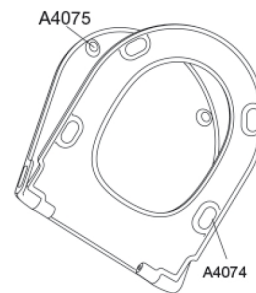

Färg

Matt svart

Beskrivning

PRESSALIT toalettsits med lock, modell "Pressalit Style D2", art. nr. 1206 i genomfärgad härdad plast, med soft close, inkl. DN2 universalbeslag med lift-off i rostfritt stål.

- centeravstånd 144-224 mm
- belastning - sittring 240 kg
- 10 års garanti

Design type

Sandwich

Pressalit Style D2 1206

Toalettsits med soft close och lift-off, inkl. beslag i rostfritt

stål
Inkl. designemblem, borstad mässing och borstad stål