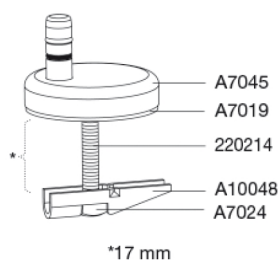

Färg

Matt svart

Beskrivning

PRESSALIT toalettsits med lock, modell "Pressalit Style D2", art. nr. 1206 i genomfärgad härdad plast, med soft close, inkl. DN2 universalbeslag med lift-off i rostfritt stål.

- centeravstånd 144-224 mm
- belastning - sittring 240 kg
- 10 års garanti

Design type

Sandwich

Pressalit Style D2 1206

Toalettsits med soft close och lift-off, inkl. beslag i rostfritt

stål
Inkl. designemblem, borstad mässing och borstad stål