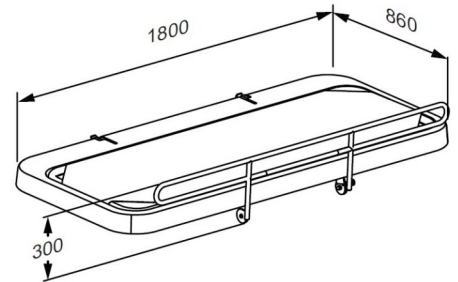

PRESSALIT®

Product Varunummer	SCT 2000 duschbrits, perforerat canvastyg, fast höjd R8425218000
Färg	Vit
Beskrivning	<p>VVS: 777543020 EAN: 5708590372167 HMI: 130360 FDA: INT/D124320</p> <p>Pressalit erbjuder ett brett sortiment av mobila, flexibla, höjdjusterbara och fast monterad dusch- och vårdbritsar av hög kvalitet. De är designade för att kunna erbjuda ett stabilt stöd vid tvätt, påklädning och vård av vuxna och barn.</p> <p>Britsarna kan användas på sjukhus, vårdhem, institutioner i skolor och i privata hem, de har alla hållbart material och hygieniska ytor som är både bekväma och mycket enkla att rengöra. Design och flexibilitet ger optimala arbetsvillkor för vårdgivaren såväl som en hög komfort- och säkerhetsnivå för brukaren.</p> <p>SCT 2000 duschbrits, fast höjd, uppfällbar. Inkl. sängridd och vattenuppsamlingskärl med integrerat avlopp Utvändiga mått: 860 mm x 1 800 mm. Liggytan i perforerat canvastyg, 550 x 1 650 mm. Exkl. monteringskrav för vägg.</p>
Justerbar Produktkapacitet	Fast höjd Maximal användarvikt (MUM): 175 kg. Maximal belastning (SWL): 175 kg. Vid 175 kg maxbelastning på duschbritsen, belastas varje skruv med 52 kg. <i>Britsen har testats statistiskt med 262,5 kg, enligt kraven i ISO 17966 standarden som kräver testning med säkerhetsfaktor 1,5.</i>
Material Ergonomi	Konstruktion i pulverlackerat rostfritt stål, nätöverdrag i PVC-belagd polyester (för extra tålighet) och vattenuppsamlingstråg i PVC-U. 2000-serien har en låg starthöjd för att förenkla förflyttning till britsen. Seriens britsar har dessutom ett perforerat canvastyg som låter vattnet passera ned till uppsamlingskärlet undertill. Både brukare och vårdgivare kan dra fördel av flexibiliteten - rätt höjd är precis lika viktig för vårdgivarens säkerhet som för brukarens komfort.