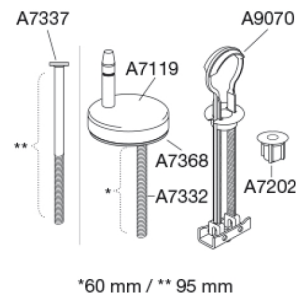

Beskrivelse

PRESSALIT toiletsæde med låg, model "Sign", art nr. 624 af gennemfarvet hærdeplast inkl. D81 universalbeslag med soft close i rustfrit stål.

- centerafstand: 132-212 mm
- belastning - ringsæde 240 kg
- 10 års garanti