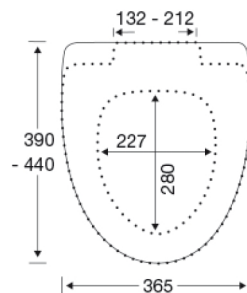

Beskrivelse

PRESSALIT toiletsæde med låg, model "Sign", art nr. 624 af gennemfarvet hærdeplast inkl. D81 universalbeslag med soft close i rustfrit stål.

- centerafstand: 132-212 mm
- belastning - ringsæde 240 kg
- 10 års garanti