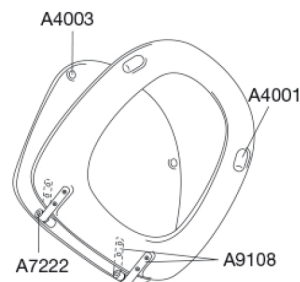

PRESSALIT®

Pressalit Aqua, kort 61 Standard toiletsæde inkl. beslag i rustfrit stål

Varenummer

61000-B36999
VVS: 615085000
NRF: 6190651
RSK: 7904464
EAN: 5708590016542

Pressalit Aqua (kort model) er designet specielt til Ifö Aqua, men passer med universalbeslag også til andre toiletskåle.

Farve

Hvid

Beskrivelse

PRESSALIT toiletsæde med låg, model "Aqua, kort", art. nr. 61 af gennemfarvet hærdeplast inkl. B36 fast beslag i rustfrit stål

- centerafstand: 155 mm
- belastning - ringsæde 240 kg
- til Ifö Aqua toilet
- 10 års garanti