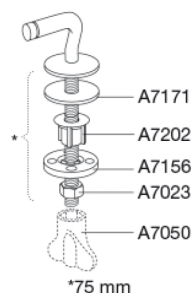

PRESSALIT®

Pressalit Aqua, kort 61 Standard toiletsæde inkl. beslag i rustfrit stål

Varenummer

61000-B36999
VVS: 615085000
NRF: 6190651
RSK: 7904464
EAN: 5708590016542

Pressalit Aqua (kort model) er designet specielt til Ifö Aqua, men passer med universalbeslag også til andre toiletskåle.

Farve

Hvid

Beskrivelse

PRESSALIT toiletsæde med låg, model "Aqua, kort", art. nr. 61 af gennemfarvet hærdeplast inkl. B36 fast beslag i rustfrit stål

- centerafstand: 155 mm
- belastning - ringsæde 240 kg
- til Ifö Aqua toilet
- 10 års garanti