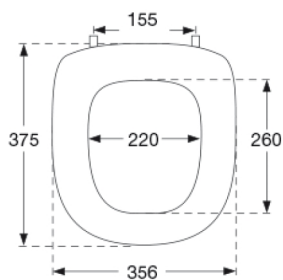

PRESSALIT®

Pressalit Aqua, kort 61 Standard toiletsæde inkl. beslag i rustfrit stål

Varenummer

61000-B36999
VVS: 615085000
NRF: 6190651
RSK: 7904464
EAN: 5708590016542

Pressalit Aqua (kort model) er designet specielt til Ifö Aqua, men passer med universalbeslag også til andre toiletskåle.

Farve

Hvid

Beskrivelse

PRESSALIT toiletsæde med låg, model "Aqua, kort", art. nr. 61 af gennemfarvet hærdeplast inkl. B36 fast beslag i rustfrit stål

- centerafstand: 155 mm
- belastning - ringsæde 240 kg
- til Ifö Aqua toilet
- 10 års garanti