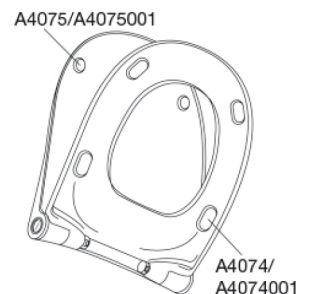

PRESSALIT®

Pressalit Sway D2 994 Toaletsits med soft close och lift-off, inkl. beslag i rostfritt stål

Funktioner

Lift-off, Soft close

Varunummer

994231-DF4999
VVS:615064231
NRF:6190312
RSK:7821902
EAN:5708590365640

Med sina välkomponerade linjer visar SWAY D2 hur elegans och självsäkerhet kan kombineras. Skäm bort dig själv med en sits som passar perfekt till din stilmedvetna livsstil.

Färg

Matt svart

Beskrivning

PRESSALIT toaletsits med lock, modell "Pressalit Sway D2", art. nr. 994 i genomfärgad härdad plast med inbyggd soft close, inkl. DF4 universellt kipankarfäste till lift-off i rostfritt stål.

- avtagbar sits/lock gör rengöringen enklare
- centeravstånd: 110-237 mm
- belastning - sittring 240 kg
- 10 års garanti

*20 mm / ** 40 mm

Design type

Sandwich

Designer

Pressalit

Design år

2016