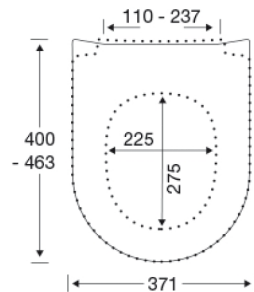

Med sina välkomponerade linjer visar SWAY D2 hur elegans och självsäkerhet kan kombineras. Skäm bort dig själv med en sits som passar perfekt till din stilmedvetna livsstil.

Färg

Matt svart

Beskrivning

PRESSALIT toaletsits med lock, modell "Pressalit Sway D2", art. nr. 994 i genomfärgad härdad plast med inbyggd soft close, inkl. DF4 universellt kipankarfäste till lift-off i rostfritt stål.

- avtagbar sits/lock gör rengöringen enklare
- centeravstånd: 110-237 mm
- belastning - sittring 240 kg
- 10 års garanti

*20 mm / ** 40 mm

Design type

Sandwich

Designer

Pressalit

Design år

2016