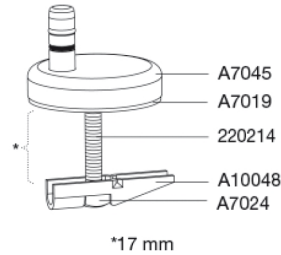

Pressalit Style D2 1206

Toiletzitting met soft close, lift-off en antibacteriële werking, incl. scharnieren in roestvrij staal

Incl. designemblemen, chroom en wit

Design type	Sandwich
Designer	Pressalit
Design jaar	2025
Materialen	Toiletzitting: Het materiaal bestaat uit door-en-door gekleurd thermohardende kunststof (UF A 10 = ureaformaldehyde) en bevat geen stoffen die schadelijk zijn voor het milieu. UF-plastic bestaat uit ongeveer 70% ureaformaldehydehars, 30% cellulose en 5% mineralen, pigmenten, smeermiddel en vocht. Vrij formaldehyde verdampt tijdens het productieproces. Pressalit toiletzittingen zijn na uitharding ($< 0,01 \text{ mg/m}^3$) gemeten en geven aanzienlijk minder af dan de toegestane EU-grens van $0,08 \text{ mg/m}^3$. Antibacterieel: Deze toiletzitting bevat een antibacteriële toevoeging met biocide zilverfosfaatglas, die de bacteriegroei helpt remmen. Buffers: EVA (copolymeer van ethyleen en vinylacetaat). Demperset: Hydraulische demper met een demperhuis van roestvrij staal of thermoplast, voorzien van kunststof onderdelen van thermoplast. Scharnieren: Roestvast staal en thermoplast.
Product capaciteit	Belastbaarheid zittingring max. 240 kg
Gewicht	2,665 kg
Maat per stuk	457x389x68 mm
Gewicht per stuk	3,089 kg
Maat per verpakking	469x401x348 mm