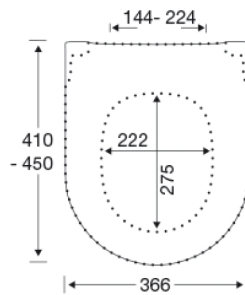

Pressalit Style D2 1206

Toiletzitting met soft close, lift-off en antibacteriële werking, incl. scharnieren in roestvrij staal

Incl. designemblemen, chroom en wit

Design type	Sandwich
Designer	Pressalit
Design jaar	2025
Materialen	Toiletzitting: Het materiaal bestaat uit door-en-door gekleurd thermohardende kunststof (UF A 10 = ureaformaldehyde) en bevat geen stoffen die schadelijk zijn voor het milieu. UF-plastic bestaat uit ongeveer 70% ureaformaldehydehars, 30% cellulose en 5% mineralen, pigmenten, smeermiddel en vocht. Vrij formaldehyde verdampt tijdens het productieproces. Pressalit toiletzittingen zijn na uitharding ($< 0,01 \text{ mg/m}^3$) gemeten en geven aanzienlijk minder af dan de toegestane EU-grens van $0,08 \text{ mg/m}^3$. Antibacterieel: Deze toiletzitting bevat een antibacteriële toevoeging met biocide zilverfosfaatglas, die de bacteriegroei helpt remmen. Buffers: EVA (copolymeer van ethyleen en vinylacetaat). Demperset: Hydraulische demper met een demperhuis van roestvrij staal of thermoplast, voorzien van kunststof onderdelen van thermoplast. Scharnieren: Roestvast staal en thermoplast.
Product capaciteit	Belastbaarheid zittingring max. 240 kg
Gewicht	2,665 kg
Maat per stuk	457x389x68 mm
Gewicht per stuk	3,089 kg
Maat per verpakking	469x401x348 mm