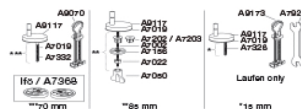

Sway Norden har et slankt og selvsikkert look. Forkæl dig selv med et sæde, der er et lækkert match til din stilsikre livsstil.

Farve

Hvid

Beskrivelse

PRESSALIT toiletsæde med låg, model "Pressalit Sway Norden", art. nr. 1030 af gennemfarvet hærdeplast med antibakteriel effekt, med indbygget soft close funktion, inkl. DH5 universal kombi beslag til lift-off i rustfrit stål.

- centerafstand 135-213 mm
- belastning - ringsæde 240 kg
- 10 års garanti

Designtype

Sandwich

Designer

Pressalit

Design-år

2017

Pressalit Sway Norden 1030
Toiletsæde med soft close, lift-off og antibakteriel effekt, inkl.
beslag i rustfrit stål

Vægt emballeret

3,057 kg

Mål pr. kolli

479x399x458 mm

Vægt pr. kolli

15,285 kg

Antal pr. kolli

5