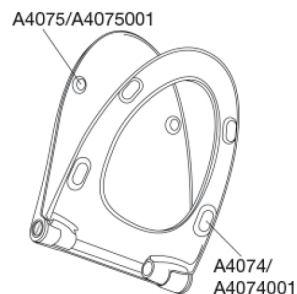

PRESSALIT®

Pressalit Sway Norden 1030
Toiletsæde med soft close, lift-off og antibakteriel effekt, inkl.
beslag i rustfrit stål

Funktioner

Lift-off, Soft close

Varenummer

1030011-DH5999
VVS:615062000
NRF:6190367
RSK:7821952
EAN:5708590371368

Sway Norden har et slankt og selvsikkert look. Forkæl dig selv med et sæde, der er et lækkert match til din stilsikre livsstil.

Farve

Hvid

Beskrivelse

PRESSALIT toiletsæde med låg, model "Pressalit Sway Norden", art. nr. 1030 af gennemfarvet hærdeplast med antibakteriel effekt, med indbygget soft close funktion, inkl. DH5 universal kombi beslag til lift-off i rustfrit stål.

- centerafstand 135-213 mm
- belastning - ringsæde 240 kg
- 10 års garanti

Designtype

Sandwich

Designer

Pressalit

Design-år

2017

Pressalit Sway Norden 1030
Toiletsæde med soft close, lift-off og antibakteriel effekt, inkl.
beslag i rustfrit stål

BESLAG:

Rustfrit stål og termoplast.

Produktkapacitet

Belastning - ringsæde 240 kg

Vægt

2,649 kg

Mål pr. stk.
(emballeret)

465x388x89 mm