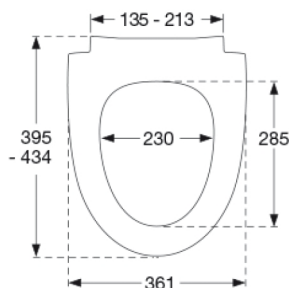

Sway Norden har et slankt og selvsikkert look. Forkæl dig selv med et sæde, der er et lækkert match til din stilsikre livsstil.

Farve

Hvid

Beskrivelse

PRESSALIT toiletsæde med låg, model "Pressalit Sway Norden", art. nr. 1030 af gennemfarvet hærdeplast med antibakteriel effekt, med indbygget soft close funktion, inkl. DH5 universal kombi beslag til lift-off i rustfrit stål.

- centerafstand 135-213 mm
- belastning - ringsæde 240 kg
- 10 års garanti

Designtype

Sandwich

Designer

Pressalit

Design-år

2017

Pressalit Sway Norden 1030
Toiletsæde med soft close, lift-off og antibakteriel effekt, inkl.
beslag i rustfrit stål

Vægt emballeret

3,057 kg

Mål pr. kolli

479x399x458 mm

Vægt pr. kolli

15,285 kg

Antal pr. kolli

5