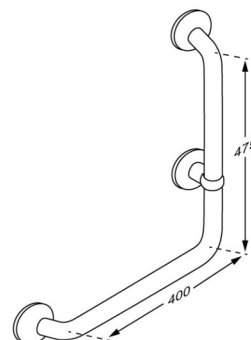

Produkt	PLUS 90° vinkelhåndgreb 400 x 475 mm
Varenummer	RT114000
Farve	Hvid
Produktbeskrivelse	<p>VVS: 777567200 NRF: 6311215 RSK: 8980560 EAN: 5708590146256 HMI: 25431 NBS: N13:436 FDA: ILS/D135866</p> <p>PLUS håndgreb er produkter af høj kvalitet, der kan kombineres på utallige måder og fuldende indretningen af det funktionelle og fleksible badeværelse. En stabil håndgrebsløsning med et væld af kombinationsmuligheder, som kan lette vejen til øget selvhjulpenhed.</p> <p>PLUS vinkelhåndgreb 90°, højre, diameter 33 mm, A: 400 mm x B: 475 mm, til fastmontering. Afstanden på 50 mm fra væg til greb på et monteret håndgreb, gør det nemt at få fat i grebet. Inkl vægroset, som skjuler monteringsskrueerne. Materialer: Pulverlakeret aluminium og kunststof. Ekskl. monteringsskrue til væg.</p>
Produktkapacitet	<p>Maksimal belastning: 235 kg. Når håndgrebet belastes med 235 kg, belastes hver vægmonteringskrue med 56 kg. <i>Håndgreb er testet med sikkerhedsfaktor 1,5 i henhold til kravene i DS/ISO 17966:2016.</i></p>
Materialer	<p>Pulverlakeret aluminium. Afdækning: Cycloy-plast Strop: Nylon (PA)</p>
Ergonomi	<p>Grebsdiameteren er 33 mm. Grebet ligger derfor godt i hånden og gør et fast greb muligt.</p> <p>Et monteret greb holder 50 mm's afstand fra væg. Afstanden gør det nemt at få fat om grebet.</p>
Garanti	<p>Pressalit forpligter sig til inden for en periode på 5 år fra fakturadato at afhjælpe materiale- eller fabrikationsfejl.</p>