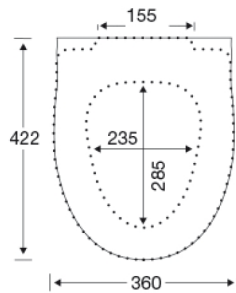

PRESSALIT®

Pressalit Cera S788 Toiletsæde med soft close og lift-off, inkl. beslag i rustfrit stål

Funktioner

Lift-off, Soft close

Varenummer

S788000-BS17999
EAN:5708590320700
DB: 1623361

Pressalit Cera S788 byder på et smukt og stilfuldt design til ethvert badeværelse. Toiletsædet er udviklet, så det passer særlig godt til en Ifö Cera toiletskål og har både soft close for en blød, lydløs lukning og lift-off funktion, der letter rengøringen betydeligt. Pressalit Cera S788 har desuden et praktisk lille håndtag smukt integreret i designet, så du nemt åbner toiletsædet med blot en fingerspids.

Farve

Hvid

Beskrivelse

PRESSALIT toiletsæde med låg, model "Pressalit Cera", art. nr. S788 af gennemfarvet hærdeplast med indbygget soft close funktion, inkl. BS17 fast beslag til lift-off i rustfrit stål.

- afmontering af sæde/låg letter rengøringen
- centerafstand 155 mm
- belastning - ringsæde 180 kg
- 10 års garanti

Designtype

Sandwich

Pressalit Cera S788
Toiletsæde med soft close og lift-off, inkl. beslag i rustfrit stål