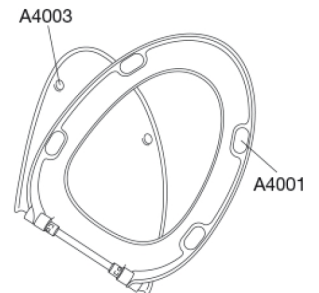

PRESSALIT®

Pressalit Cera S788 Toiletsæde med soft close og lift-off, inkl. beslag i rustfrit stål

Funktioner

Lift-off, Soft close

Varenummer

S788000-BS17999
EAN:5708590320700
DB: 1623361

Pressalit Cera S788 byder på et smukt og stilfuldt design til ethvert badeværelse. Toiletsædet er udviklet, så det passer særlig godt til en Ifö Cera toiletskål og har både soft close for en blød, lydløs lukning og lift-off funktion, der letter rengøringen betydeligt. Pressalit Cera S788 har desuden et praktisk lille håndtag smukt integreret i designet, så du nemt åbner toiletsædet med blot en fingerspids.

Farve

Hvid

Beskrivelse

PRESSALIT toiletsæde med låg, model "Pressalit Cera", art. nr. S788 af gennemfarvet hærdeplast med indbygget soft close funktion, inkl. BS17 fast beslag til lift-off i rustfrit stål.

- afmontering af sæde/låg letter rengøringen
- centerafstand 155 mm
- belastning - ringsæde 180 kg
- 10 års garanti

Designtype

Sandwich

Pressalit Cera S788
Toiletsæde med soft close og lift-off, inkl. beslag i rustfrit stål