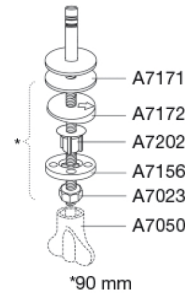

PRESSALIT®

Pressalit Cera S788 Toiletsæde med soft close og lift-off, inkl. beslag i rustfrit stål

Funktioner

Lift-off, Soft close

Varenummer

S788000-BS17999
EAN:5708590320700
DB: 1623361

Pressalit Cera S788 byder på et smukt og stilfuldt design til ethvert badeværelse. Toiletsædet er udviklet, så det passer særlig godt til en Ifö Cera toiletskål og har både soft close for en blød, lydløs lukning og lift-off funktion, der letter rengøringen betydeligt. Pressalit Cera S788 har desuden et praktisk lille håndtag smukt integreret i designet, så du nemt åbner toiletsædet med blot en fingerspids.

Farve

Hvid

Beskrivelse

PRESSALIT toiletsæde med låg, model "Pressalit Cera", art. nr. S788 af gennemfarvet hærdeplast med indbygget soft close funktion, inkl. BS17 fast beslag til lift-off i rustfrit stål.

- afmontering af sæde/låg letter rengøringen
- centerafstand 155 mm
- belastning - ringsæde 180 kg
- 10 års garanti

Designtype

Sandwich

Pressalit Cera S788
Toiletsæde med soft close og lift-off, inkl. beslag i rustfrit stål