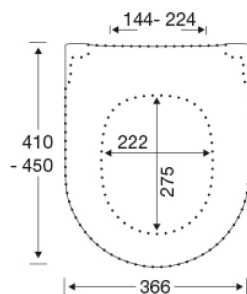

- centeravstånd 144-224 mm
- belastning - sittring 240 kg
- 10 års garanti

Design type

Sandwich

Pressalit Style D2 1206
Toalettsits med soft close och lift-off, inkl. beslag i rostfritt stål

Designer	Pressalit
Design år	2025
Material	<p>TOALETTSITS Materialet består av genomfärgad härdad plast (UF A 10 = Ureaformaldehyd) utan innehåll av miljöfarliga ämnen. UF-plast består av cirka 70 % ureaformaldehydharts, 30 % cellulosa och 5 % mineraler, pigment, smörjmedel och fukthinnehåll. Fri formaldehyd avdunstar under produktionsprocessen. Pressalit toalettsitsar har uppmätts efter härdning (< 0,01 mg/m³) och ligger långt under det tillåtna EU-gränsvärdet på 0,08 mg/m³.</p> <p>BUFFER EVA (sampolymer av eten och vinylacetat).</p> <p>DÄMPARSET: Hydraulisk dämpare med dämparhus i rostfritt stål eller termoplast, utrustad med plastdelar i termoplast.</p> <p>BESLAG Rostfritt stål och termoplast.</p>
Produktkapacitet	Max belastning sittring 240 kg
Vikt	2,665 kg
Kartong storlek	457x389x68 mm
Vikt per kolli	3,089 kg
Paket storlek	469x401x348 mm
Vikt per kolli	15,445 kg
Antal per kolli	5
Kolli per pall	18
Antal per pall	90
Rengöring	Använd en mild tvållösning för att rengöra sitsen. Var försiktig så att sitsen och gångjärnen inte blir fuktiga. Torka bort eventuellt kvarvarande vatten eller rengöringsmedel med en mjuk trasa. Undvik att sitsen och gångjärnen kommer i kontakt med slipande, frätande eller klorbaserade rengöringsmedel, eftersom dessa kan orsaka skador eller leda till rostangrepp. Vid rengöring av skålen ska du därför se till att sitsen och locket hålls i upprätt läge tills allt rengöringsmedel har spolats bort.