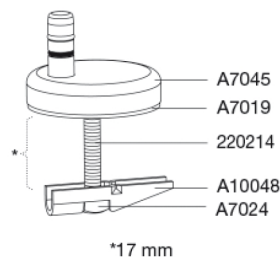

Färg

Matt svart

Beskrivning

PRESSALIT toalettsits med lock, modell "Pressalit Style D2", art. nr. 1206 i genomfärgad härdad plast, med soft close, inkl. DN2 universalbeslag med lift-off i rostfritt stål.

- centeravstånd 144-224 mm
- belastning - sittring 240 kg
- 10 års garanti

Design type

Sandwich

Pressalit Style D2 1206
Toalettsits med soft close och lift-off, inkl. beslag i rostfritt stål

Designer	Pressalit
Design år	2025
Material	<p>TOALETTSITS Materialet består av genomfärgad härdad plast (UF A 10 = Ureaformaldehyd) utan innehåll av miljöfarliga ämnen. UF-plast består av cirka 70 % ureaformaldehydharts, 30 % cellulosa och 5 % mineraler, pigment, smörjmedel och fukthinnehåll. Fri formaldehyd avdunstar under produktionsprocessen. Pressalit toalettsitsar har uppmätts efter härdning (< 0,01 mg/m³) och ligger långt under det tillåtna EU-gränsvärdet på 0,08 mg/m³.</p> <p>BUFFER EVA (sampolymer av eten och vinylacetat).</p> <p>DÄMPARSET: Hydraulisk dämpare med dämparhus i rostfritt stål eller termoplast, utrustad med plastdelar i termoplast.</p> <p>BESLAG Rostfritt stål och termoplast.</p>
Produktkapacitet	Max belastning sittring 240 kg
Vikt	2,665 kg
Kartong storlek	457x389x68 mm
Vikt per kolli	3,089 kg
Paket storlek	469x401x348 mm
Vikt per kolli	15,445 kg
Antal per kolli	5
Kolli per pall	18
Antal per pall	90
Rengöring	Använd en mild tvållösning för att rengöra sitsen. Var försiktig så att sitsen och gångjärnen inte blir fuktiga. Torka bort eventuellt kvarvarande vatten eller rengöringsmedel med en mjuk trasa. Undvik att sitsen och gångjärnen kommer i kontakt med slipande, frätande eller klorbaserade rengöringsmedel, eftersom dessa kan orsaka skador eller leda till rostangrepp. Vid rengöring av skålen ska du därför se till att sitsen och locket hålls i upprätt läge tills allt rengöringsmedel har spolats bort.