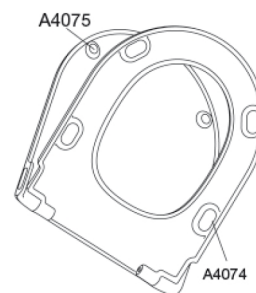

Färg

Matt svart

Beskrivning

PRESSALIT toalettsits med lock, modell "Pressalit Style D2", art. nr. 1206 i genomfärgad härdad plast, med soft close, inkl. DN2 universalbeslag med lift-off i rostfritt stål.

- centeravstånd 144-224 mm
- belastning - sittring 240 kg
- 10 års garanti

Design type

Sandwich

Pressalit Style D2 1206
Toalettsits med soft close och lift-off, inkl. beslag i rostfritt stål

Designer	Pressalit
Design år	2025
Material	<p>TOALETTSITS Materialet består av genomfärgad härdad plast (UF A 10 = Ureaformaldehyd) utan innehåll av miljöfarliga ämnen. UF-plast består av cirka 70 % ureaformaldehydharts, 30 % cellulosa och 5 % mineraler, pigment, smörjmedel och fukthinnehåll. Fri formaldehyd avdunstar under produktionsprocessen. Pressalit toalettsitsar har uppmätts efter härdning (< 0,01 mg/m³) och ligger långt under det tillåtna EU-gränsvärdet på 0,08 mg/m³.</p> <p>BUFFER EVA (sampolymer av eten och vinylacetat).</p> <p>DÄMPARSET: Hydraulisk dämpare med dämparhus i rostfritt stål eller termoplast, utrustad med plastdelar i termoplast.</p> <p>BESLAG Rostfritt stål och termoplast.</p>
Produktkapacitet	Max belastning sittring 240 kg
Vikt	2,665 kg
Kartong storlek	457x389x68 mm
Vikt per kolli	3,089 kg
Paket storlek	469x401x348 mm
Vikt per kolli	15,445 kg
Antal per kolli	5
Kolli per pall	18
Antal per pall	90
Rengöring	Använd en mild tvållösning för att rengöra sitsen. Var försiktig så att sitsen och gångjärnen inte blir fuktiga. Torka bort eventuellt kvarvarande vatten eller rengöringsmedel med en mjuk trasa. Undvik att sitsen och gångjärnen kommer i kontakt med slipande, frätande eller klorbaserade rengöringsmedel, eftersom dessa kan orsaka skador eller leda till rostangrepp. Vid rengöring av skålen ska du därför se till att sitsen och locket hålls i upprätt läge tills allt rengöringsmedel har spolats bort.