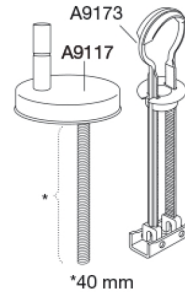

PRESSALIT toiletsæde med låg, model "Pressalit Sway D", art. nr. 934 af gennemfarvet hærdeplast inkl. BL6 universal kipanker beslag til lift-off i rustfrit stål.
- centerafstand: 141-219 mm
- belastning - ringsæde 240 kg
- 10 års garanti