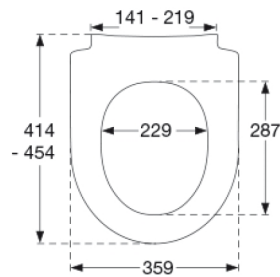

PRESSALIT toiletsæde med låg, model "Pressalit Sway D", art. nr. 934 af gennemfarvet hærdeplast inkl. BL6 universal kipanker beslag til lift-off i rustfrit stål.
- centerafstand: 141-219 mm
- belastning - ringsæde 240 kg
- 10 års garanti