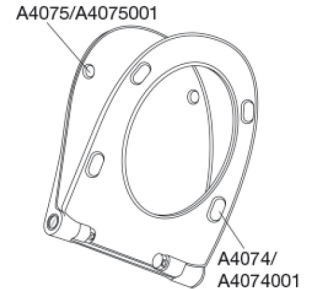

PRESSALIT®

Pressalit Sway D 934 Toiletsæde med soft close og lift-off inkl. beslag i rustfrit stål

Funktioner

Lift-off, Soft close

Varunummer

934001-BL6999
VVS:615055001
NRF:6190266
RSK:7904539
EAN:5708590335292

PRESSALIT toiletsæde med låg, model "Pressalit Sway D", art. nr. 934 af gennemfarvet hærdeplast inkl. BL6 universal kipanker beslag til lift-off i rustfrit stål.
- centerafstand: 141-219 mm
- belastning - ringsæde 240 kg
- 10 års garanti