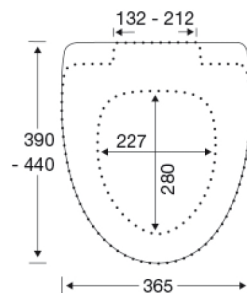

Pressalit Sign med soft close och lift-off - den lilla detaljen som gör den stora skillnaden. Praktisk och funktionell toalettsits i nordisk design som passar perfekt till Ifö Sign Art.

Färg

Vit

Beskrivning

PRESSALIT toalettsits med lock, modell "Sign", art. nr. 624 i genomfärgad härdad plast med soft close, inkl. D81 universalbeslag med lift-off i rostfritt stål.

- centeravstånd 132-212 mm
- belastning - sittning 240 kg
- 10 års garanti