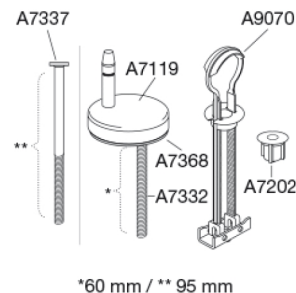

PRESSALIT toalettsits med lock, modell "Sign", art. nr. 624 i genomfärgad härdad plast med soft close, inkl. D81 universalbeslag med lift-off i rostfritt stål.

- centeravstånd 132-212 mm
- belastning - sittning 240 kg
- 10 års garanti

488x388x72 mm

Vikt per kolli

3,145 kg

Paket storlek

500x400x368 mm

Vikt per kolli

15,725 kg

Antal per kolli