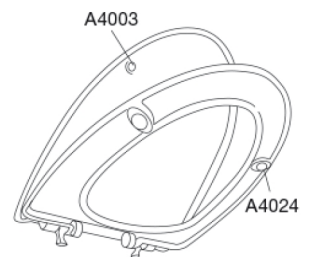

Pressalit Sign med soft close och lift-off - den lilla detaljen som gör den stora skillnaden. Praktisk och funktionell toalettsits i nordisk design som passar perfekt till Ifö Sign Art.

Färg

Vit

Beskrivning

PRESSALIT toalettsits med lock, modell "Sign", art. nr. 624 i genomfärgad härdad plast med soft close, inkl. D81 universalbeslag med lift-off i rostfritt stål.

- centeravstånd 132-212 mm
- belastning - sittning 240 kg
- 10 års garanti