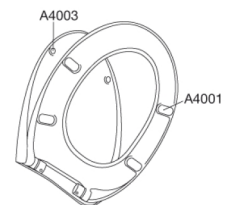

PRESSALIT®

Pressalit Universal S792 Toalettsits med soft close och lift-off, inkl. beslag i rostfritt stål

Funktioner

Lift-off, Soft close

Varunummer

S792000-BS24999
EAN:5708590303840
DB: 1561453

Pressalit Universal S792 är en elegant toalettsits med runda former och fästen som gör att den passar de allra flesta vanliga toalettskålar, med undantag för Ifö Cera och Ifö Sign. Toalettsitsen har en lift-off-funktion som underlättar rengöring. Du lyfter helt enkelt av sitsen när du ska göra rent.

Färg

Vit

Beskrivning

PRESSALIT toalettsits med lock, modell "Pressalit Universal", art. nr. S792 af gennemfarvet hærdeplast med indbygget soft close funktion, inkl. BS24 universal beslag till lift-off i rostfritt stål.

- afmontering af sæde/låg letter rengøringen
- centerafstand 111-193 mm
- belastning - ringsæde 180 kg
- 10 års garanti

Design type

Sandwich

Pressalit Universal S792
Toalettsits med soft close och lift-off, inkl. beslag i rostfritt stål