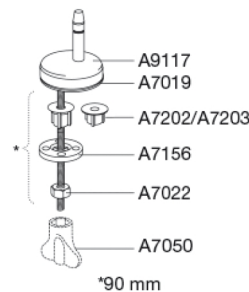

PRESSALIT®

Pressalit Universal S792 Toalettsits med soft close och lift-off, inkl. beslag i rostfritt stål

Funktioner

Lift-off, Soft close

Varunummer

S792000-BS24999
EAN:5708590303840
DB: 1561453

Pressalit Universal S792 är en elegant toalettsits med runda former och fästen som gör att den passar de allra flesta vanliga toalettskålar, med undantag för Ifö Cera och Ifö Sign. Toalettsitsen har en lift-off-funktion som underlättar rengöring. Du lyfter helt enkelt av sitsen när du ska göra rent.

Färg

Vit

Beskrivning

PRESSALIT toalettsits med lock, modell "Pressalit Universal", art. nr. S792 af gennemfarvet hærdeplast med indbygget soft close funktion, inkl. BS24 universal beslag till lift-off i rostfritt stål.

- afmontering af sæde/låg letter rengøringen
- centerafstand 111-193 mm
- belastning - ringsæde 180 kg
- 10 års garanti

Design type

Sandwich

Pressalit Universal S792
Toalettsits med soft close och lift-off, inkl. beslag i rostfritt stål