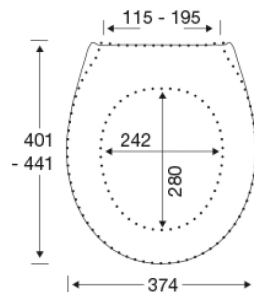

PRESSALIT®

Pressalit Universal S792 Toalettsits med soft close och lift-off, inkl. beslag i rostfritt stål

Funktioner

Lift-off, Soft close

Varunummer

S792000-BS24999
EAN:5708590303840
DB: 1561453

Pressalit Universal S792 är en elegant toalettsits med runda former och fästen som gör att den passar de allra flesta vanliga toalettskålar, med undantag för Ifö Cera och Ifö Sign. Toalettsitsen har en lift-off-funktion som underlättar rengöring. Du lyfter helt enkelt av sitsen när du ska göra rent.

Färg

Vit

Beskrivning

PRESSALIT toalettsits med lock, modell "Pressalit Universal", art. nr. S792 af gennemfarvet hærdeplast med indbygget soft close funktion, inkl. BS24 universal beslag till lift-off i rostfritt stål.

- afmontering af sæde/låg letter rengøringen
- centerafstand 111-193 mm
- belastning - ringsæde 180 kg
- 10 års garanti

Design type

Sandwich

Pressalit Universal S792
Toalettsits med soft close och lift-off, inkl. beslag i rostfritt stål