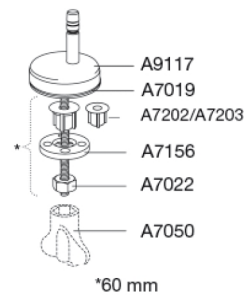

Beskrivning

PRESSALIT toalettsits med lock, modell "Pressalit Norden", art. nr. S796 af gennemfarvet hærdeplast med indbygget soft close funktion, inkl. BS25 universal beslag till lift-off i rostfritt stål.

- afmontering af sæde/låg letter rengøringen
- centerafstand 110-195 mm
- belastning - ringsæde 180 kg
- 10 års garanti