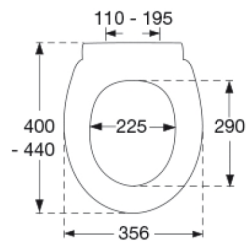

Beskrivning

PRESSALIT toalettsits med lock, modell "Pressalit Norden", art. nr. S796 af gennemfarvet hærdeplast med indbygget soft close funktion, inkl. BS25 universal beslag till lift-off i rostfritt stål.

- afmontering af sæde/låg letter rengøringen
- centerafstand 110-195 mm
- belastning - ringsæde 180 kg
- 10 års garanti