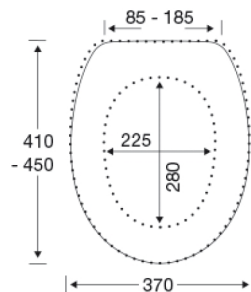

PRESSALIT®

Pressalit T 2 324 Standard toiletsæde inkl. beslag i rustfrit stål

Varenummer

324001-BN2999
VVS: 615039001
NRF: 6190322
RSK: 7821813
EAN: 5708590291673

Pressalit T 2 er et traditionelt Pressalit-design med nye værdier. Den usynlige montering af nylon-hængslerne giver en glat, ubrudt underside på både sæde og låg. Det ser ikke blot godt ud, men er også rengøringsvenligt.

Farve

Sort (RAL 9005)

Beskrivelse

PRESSALIT toiletsæde med låg, model "T 2", art. nr. 324 af gennemfarvet hærdeplast inkl. BN2 universalbeslag i rustfrit stål

- centerafstand: 85 - 185 mm
- belastning - ringsæde 240 kg
- inkl. indlagte hængselsfaner for nemmere rengøring
- anvendelig på universelle toiletter
- 10 års garanti