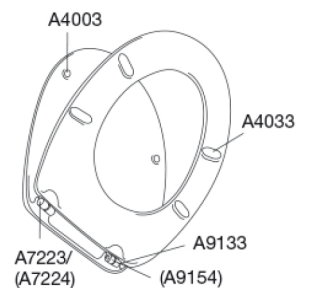

PRESSALIT®

Pressalit T 2 324 Standard toiletsæde inkl. beslag i rustfrit stål

Varenummer

324001-BN2999
VVS: 615039001
NRF: 6190322
RSK: 7821813
EAN: 5708590291673

Pressalit T 2 er et traditionelt Pressalit-design med nye værdier. Den usynlige montering af nylon-hængslerne giver en glat, ubrudt underside på både sæde og låg. Det ser ikke blot godt ud, men er også rengøringsvenligt.

Farve

Sort (RAL 9005)

Beskrivelse

PRESSALIT toiletsæde med låg, model "T 2", art. nr. 324 af gennemfarvet hærdeplast inkl. BN2 universalbeslag i rustfrit stål

- centerafstand: 85 - 185 mm
- belastning - ringsæde 240 kg
- inkl. indlagte hængselsfaner for nemmere rengøring
- anvendelig på universelle toiletter
- 10 års garanti