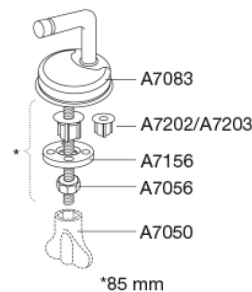

PRESSALIT®

Pressalit T 2 324 Standard toiletsæde inkl. beslag i rustfrit stål

Varenummer

324001-BN2999
VVS: 615039001
NRF: 6190322
RSK: 7821813
EAN: 5708590291673

Pressalit T 2 er et traditionelt Pressalit-design med nye værdier. Den usynlige montering af nylon-hængslerne giver en glat, ubrudt underside på både sæde og låg. Det ser ikke blot godt ud, men er også rengøringsvenligt.

Farve

Sort (RAL 9005)

Beskrivelse

PRESSALIT toiletsæde med låg, model "T 2", art. nr. 324 af gennemfarvet hærdeplast inkl. BN2 universalbeslag i rustfrit stål

- centerafstand: 85 - 185 mm
- belastning - ringsæde 240 kg
- inkl. indlagte hængselsfaner for nemmere rengøring
- anvendelig på universelle toiletter
- 10 års garanti