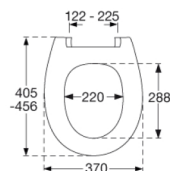

Beskrivelse

PRESSALIT toiletsæde med låg, model "Pressalit Universal", art. nr. S706 af gennemfarvet hærdeplast, med indbygget soft close funktion, inkl. BS23 universalbeslag til lift-off i rustfrit stål.

- afmontering af sæde/låg letter rengøringen
- centerafstand 122-225 mm
- belastning - ringsæde 240 kg
- 10 års garanti