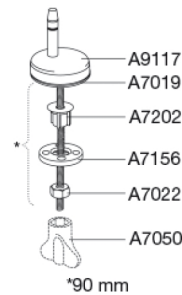

Farve

Hvid

Beskrivelse

PRESSALIT toiletsæde med låg, model "Pressalit Universal", art. nr. S706 af gennemfarvet hærdeplast, med indbygget soft close funktion, inkl. BS23 universalbeslag til lift-off i rustfrit stål.

- afmontering af sæde/låg letter rengøringen
- centerafstand 122-225 mm
- belastning - ringsæde 240 kg
- 10 års garanti

Designtype

Sandwich

Pressalit Universal S706
Toiletsæde med soft close, lift-off og antibakteriel effekt, inkl.
beslag i rustfrit stål