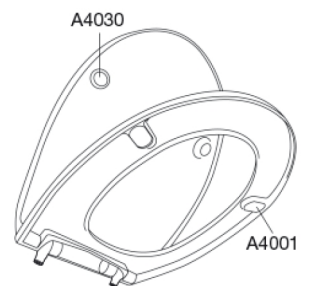

PRESSALIT®

Pressalit Universal S706
Toiletsæde med soft close, lift-off og antibakteriel effekt, inkl.
beslag i rustfrit stål

Funktioner

Lift-off, Soft close

Varenummer

S706010-BS23999
EAN:5708590315713
DB: 1592512

Pressalit Universal S706 har et universalbeslag, der gør toiletsædet anvendeligt på alle gængse toiletskåle. Sædet har lift-off funktion for nem rengøring, hvor du kan løfte sædet af, og derudover vil du opleve lydløs luksus i den indbyggede soft close funktion, der blødt og roligt lukker både sæde og låg i en langsom bevægelse. Sædet har antibakteriel effekt, der hæmmer bakterievækst 24 timer i døgnet.

Farve

Hvid

Beskrivelse

PRESSALIT toiletsæde med låg, model "Pressalit Universal", art. nr. S706 af gennemfarvet hærdeplast, med indbygget soft close funktion, inkl. BS23 universalbeslag til lift-off i rustfrit stål.

- afmontering af sæde/låg letter rengøringen
- centerafstand 122-225 mm
- belastning - ringsæde 240 kg
- 10 års garanti

Designtype

Sandwich

Pressalit Universal S706
Toiletsæde med soft close, lift-off og antibakteriel effekt, inkl.
beslag i rustfrit stål