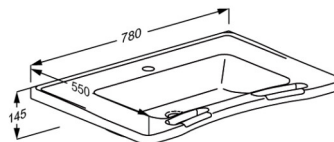

PRESSALIT®

Produkt	MATRIX MEDIUM håndvask uden overløb
Varenummer	R2121000
	VVS: 639862000 NRF: 6132438 EAN: 5708590349398 HMI: 105902
Farve	Hvid
Produktbeskrivelse	<p>MATRIX er en serie af håndvaske, hvor de fleste er designet af Pressalit. MATRIX SMALL og CURVE håndvaske passer på PLUS, SELECT og VALUE vaskophæng, mens MATRIX MEDIUM, ANGLE, ANGLE DEEP og SQUARE er skræddersyet til at passe med specifikke vaskophæng.</p> <p>MATRIX MEDIUM vask, 780 x 550 x 145 mm, med aflægningsplads og to integrerede håndgreb i fronten, hanehul Ø36 mm, uden overløbshul. Bundventil bestilles separat.</p> <p>Vasken er forsynet med drypbakke, der forhindrer vand i at løbe ned på brugeren, og med hulkel, der forhindrer vand i at løbe bag ved eller ud over siderne af vasken.</p> <p>Materialer: Knust marmor med en højglanspoleret porefri sanitetscoating.</p> <p>Til montering på MATRIX vaskophæng R4820 eller på MATRIX bæringer R2015 eller R2010.</p>
Produktkapacitet	180 kg.
Materialer	Knust marmor med en højglanspoleret porefri sanitetscoating.
Garanti	Pressalit forpligter sig til inden for en periode på 5 år fra fakturadato at afhjælpe materiale- eller fabrikationsfejl.