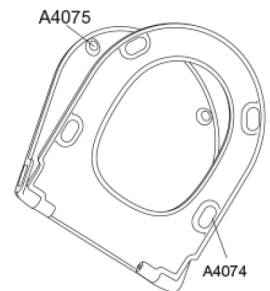

Beskrivelse

PRESSALIT toiletsæde med låg, model "Pressalit Style D2", art. nr. 1206 af gennemfarvet hærdeplast, med indbygget soft close funktion, inkl. DN2 universalbeslag til lift-off i rustfrit stål.

- centerafstand 144-224 mm
- belastning - ringsæde 240 kg
- 10 års garanti