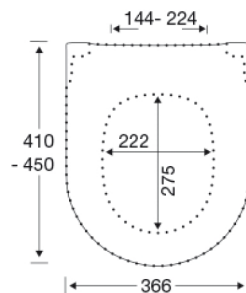

Beskrivelse

PRESSALIT toiletsæde med låg, model "Pressalit Style D2", art. nr. 1206 af gennemfarvet hærdeplast, med indbygget soft close funktion, inkl. DN2 universalbeslag til lift-off i rustfrit stål.

- centerafstand 144-224 mm
- belastning - ringsæde 240 kg
- 10 års garanti