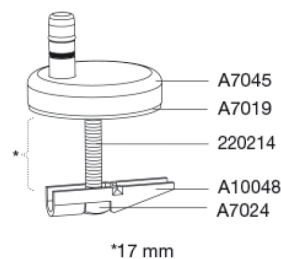

Beskrivelse

PRESSALIT toiletsæde med låg, model "Pressalit Style D2", art. nr. 1206 af gennemfarvet hærdeplast, med indbygget soft close funktion, inkl. DN2 universalbeslag til lift-off i rustfrit stål.

- centerafstand 144-224 mm
- belastning - ringsæde 240 kg
- 10 års garanti