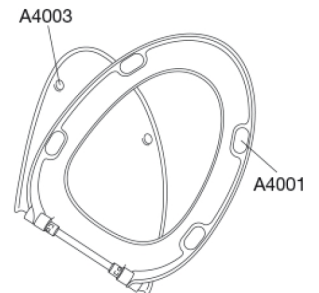

PRESSALIT®

Pressalit Cera S788 Toalettsits med soft close och lift-off, inkl. beslag i rostfritt stål

Funktioner

Lift-off, Soft close

Varunummer

S788000-BS17999
EAN:5708590320700
DB: 1623361

Pressalit Cera S788 har en vacker och elegant design som passar alla badrum. Toalettsitsen är utformad för att passa särskilt bra till Ifö Cera toalettskålen och har både soft close för en mjuk och tyst stängning och en lift-off-funktion som gör rengöringen mycket enklare. Pressalit Cera S788 har också ett praktiskt litet handtag som är vackert integrerat i designen, så att du enkelt kan öppna toalettsitsen med bara ett finger.

Färg

Vit

Beskrivning

PRESSALIT toalettsits med lock, modell "Pressalit Cera", art. nr. S788 af gennemfarvet hærdeplast med indbygget soft close funktion, inkl. BS17 fast beslag till lift-off i rustfritt stål.

- afmontering af sæde/låg letter rengøringen
- centerafstand 155 mm
- belastning - ringsæde 180 kg
- 10 års garanti

Design type

Sandwich

Pressalit Cera S788
Toalettsits med soft close och lift-off, inkl. beslag i rostfritt stål