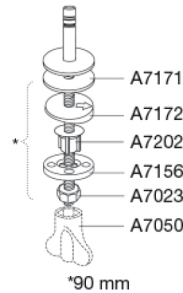

PRESSALIT®

Pressalit Cera S788 Toalettsits med soft close och lift-off, inkl. beslag i rostfritt stål

Funktioner

Lift-off, Soft close

Varunummer

S788000-BS17999
EAN:5708590320700
DB: 1623361

Pressalit Cera S788 har en vacker och elegant design som passar alla badrum. Toalettsitsen är utformad för att passa särskilt bra till Ifö Cera toalettskålen och har både soft close för en mjuk och tyst stängning och en lift-off-funktion som gör rengöringen mycket enklare. Pressalit Cera S788 har också ett praktiskt litet handtag som är vackert integrerat i designen, så att du enkelt kan öppna toalettsitsen med bara ett finger.

Färg

Vit

Beskrivning

PRESSALIT toalettsits med lock, modell "Pressalit Cera", art. nr. S788 af gennemfarvet hærdeplast med indbygget soft close funktion, inkl. BS17 fast beslag till lift-off i rustfritt stål.

- afmontering af sæde/låg letter rengøringen
- centerafstand 155 mm
- belastning - ringsæde 180 kg
- 10 års garanti

Design type

Sandwich

Pressalit Cera S788
Toalettsits med soft close och lift-off, inkl. beslag i rostfritt stål