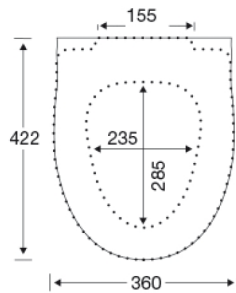

PRESSALIT®

Pressalit Cera S788 Toalettsits med soft close och lift-off, inkl. beslag i rostfritt stål

Funktioner

Lift-off, Soft close

Varunummer

S788000-BS17999
EAN:5708590320700
DB: 1623361

Pressalit Cera S788 har en vacker och elegant design som passar alla badrum. Toalettsitsen är utformad för att passa särskilt bra till Ifö Cera toalettskålen och har både soft close för en mjuk och tyst stängning och en lift-off-funktion som gör rengöringen mycket enklare. Pressalit Cera S788 har också ett praktiskt litet handtag som är vackert integrerat i designen, så att du enkelt kan öppna toalettsitsen med bara ett finger.

Färg

Vit

Beskrivning

PRESSALIT toalettsits med lock, modell "Pressalit Cera", art. nr. S788 af gennemfarvet hærdeplast med indbygget soft close funktion, inkl. BS17 fast beslag till lift-off i rustfritt stål.

- afmontering af sæde/låg letter rengøringen
- centerafstand 155 mm
- belastning - ringsæde 180 kg
- 10 års garanti

Design type

Sandwich

Pressalit Cera S788
Toalettsits med soft close och lift-off, inkl. beslag i rostfritt stål