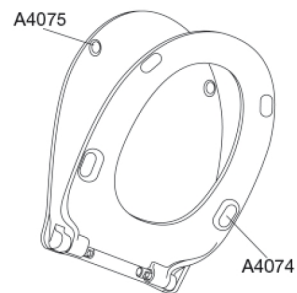

PRESSALIT®

Pressalit Chilli 1110

Toiletsæde med soft close og antibakteriel effekt, inkl. beslag i rustfrit stål

Funktioner

Soft close

Varenummer

1110000-DL4999
NRF:6190765
EAN:5708590376028

Pressalit Chilli er et stabilt universalsæde, der passer på mange forskellige toiletskåle. Med sin gode stabilitet, sit tidløse design og sin lydløse soft close funktion er dette toiletsæde et sikkert valg på toilettet

Farve

Hvid

Beskrivelse

PRESSALIT toiletsæde med låg, model "Pressalit Chilli", art. nr. 1110 af gennemfarvet hærdeplast med indbygget soft close funktion, inkl. DL4 universalbeslag i rustfrit stål.

- centerafstand 90-170 mm
- belastning - ringsæde 240 kg
- 10 års garanti

BESLAG:

Rustfrit stål og termoplast.

Produktkapacitet

Belastning - ringsæde 240 kg

Vægt

2,11 kg

Mål pr. stk.
(emballeret)

488x388x72 mm