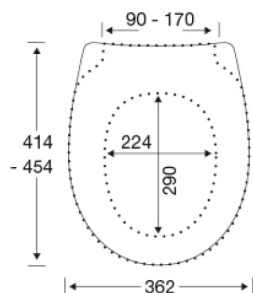

Farve

Hvid

Beskrivelse

PRESSALIT toiletsæde med låg, model "Pressalit Chilli", art. nr. 1110 af gennemfarvet hærdeplast med indbygget soft close funktion, inkl. DL4 universalbeslag i rustfrit stål.

- centerafstand 90-170 mm
- belastning - ringsæde 240 kg
- 10 års garanti

BESLAG:

Rustfrit stål og termoplast.

Produktkapacitet

Belastning - ringsæde 240 kg

Vægt

2,11 kg

Mål pr. stk.
(emballeret)

488x388x72 mm

Vægt emballeret

2,43 kg

Mål pr. kolli

500x400x368 mm

Vægt pr. kolli

12,15 kg

Antal pr. kolli

5