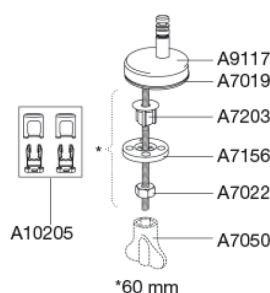

Farve

Hvid

Beskrivelse

PRESSALIT toiletsæde med låg, model "Pressalit Chilli", art. nr. 1110 af gennemfarvet hærdeplast med indbygget soft close funktion, inkl. DL4 universalbeslag i rustfrit stål.

- centerafstand 90-170 mm
- belastning - ringsæde 240 kg
- 10 års garanti

BESLAG:

Rustfrit stål og termoplast.

Produktkapacitet

Belastning - ringsæde 240 kg

Vægt

2,11 kg

Mål pr. stk.
(emballeret)

488x388x72 mm

Vægt emballeret

2,43 kg

Mål pr. kolli

500x400x368 mm

Vægt pr. kolli

12,15 kg

Antal pr. kolli

5