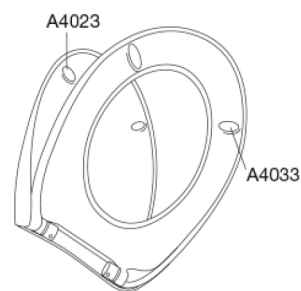

### Beskrivning

PRESSALIT toaletsits med lock, modell "Scandinavia PLUS", art. nr. 758 i genomfärgad härdad plast med soft close, inkl. D04 universalbeslag med lift-off i rostfritt stål.

- centeravstånd 135 - 210 mm
- belastning - sittring 240 kg
- 10 års garanti