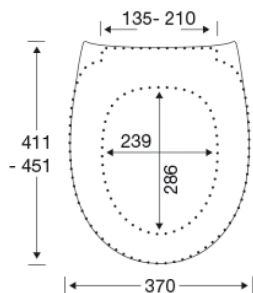

### Beskrivning

PRESSALIT toaletsits med lock, modell "Scandinavia PLUS", art. nr. 758 i genomfärgad härdad plast med soft close, inkl. D04 universalbeslag med lift-off i rostfritt stål.

- centeravstånd 135 - 210 mm
- belastning - sittring 240 kg
- 10 års garanti