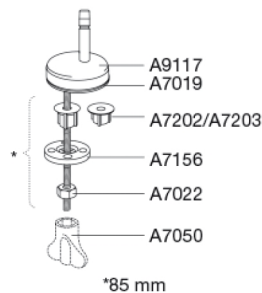

### Beskrivning

PRESSALIT toaletsits med lock, modell "Scandinavia PLUS", art. nr. 758 i genomfärgad härdad plast med soft close, inkl. D04 universalbeslag med lift-off i rostfritt stål.

- centeravstånd 135 - 210 mm
- belastning - sittring 240 kg
- 10 års garanti