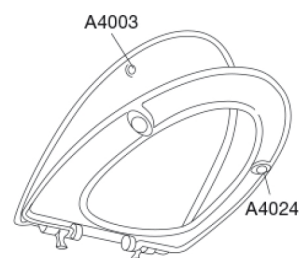

Pressalit Sign med soft close og lift-off - den lille detalje, der gør den store forskel. Praktisk og funktionelt toiletsæde i nordisk design, der passer perfekt til Ifö Sign, Nautic m.fl.

Farve

Hvid

Beskrivelse

PRESSALIT toiletsæde med låg, model "Sign", art nr. 624 af gennemfarvet hærdeplast inkl. D79 universalbeslag med soft close i rustfrit stål.

- centerafstand: 132-212 mm
- belastning - ringsæde 240 kg
- 10 års garanti

BESLAG:

Rustfrit stål og termoplast.

Produktkapacitet

Belastning - ringsæde 240 kg

Vægt

2,592 kg

Mål pr. stk.
(emballeret)

488x388x72 mm