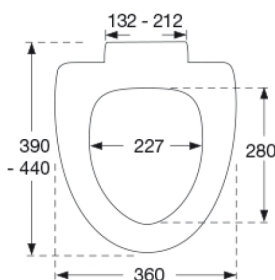

PRESSALIT toiletsæde med låg, model "Sign", art nr. 624 af gennemfarvet hærdeplast inkl. D79 universalbeslag med soft close i rustfrit stål.

- centerafstand: 132-212 mm
- belastning - ringsæde 240 kg
- 10 års garanti

Vægt emballeret

3,13 kg

Mål pr. kolli

500x400x368 mm

Vægt pr. kolli

15,65 kg

Antal pr. kolli

5