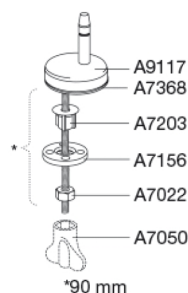

PRESSALIT toiletsæde med låg, model "Sign", art nr. 624 af gennemfarvet hærdeplast inkl. D79 universalbeslag med soft close i rustfrit stål.

- centerafstand: 132-212 mm
- belastning - ringsæde 240 kg
- 10 års garanti