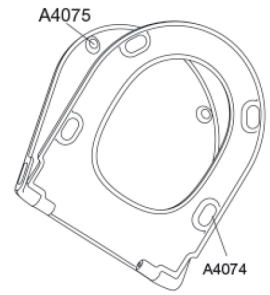

Kleur

Mat zwart

Kenmerken

PRESSALIT closetzitting met deksel, model "Pressalit Style D2", art. nr. 1206 van door-en-door gekleurde thermohardende kunststof met, met ingebouwde demping in het scharnier, incl. DN2 universele scharnieren voor lift-off uit roestvrij staal.

- hartafstand scharniergaten: 144-224 mm
- belastbaarheid zittingring max. 240 kg
- 10 jaar garantie

Pressalit Style D2 1206
Toiletzitting met soft close en lift-off incl. scharnieren in roestvrij
staal

Design type	Sandwich
Designer	Pressalit
Design jaar	2025
Materialen	<p>Toiletzitting: Het materiaal bestaat uit door-en-door gekleurd thermohardende kunststof (UF A 10 = ureaformaldehyde) en bevat geen stoffen die schadelijk zijn voor het milieu. UF-plastic bestaat uit ongeveer 70% ureaformaldehydehars, 30% cellulose en 5% mineralen, pigmenten, smeermiddel en vocht. Vrij formaldehyde verdampt tijdens het productieproces. Pressalit toiletzittingen zijn na uitharding ($< 0,01 \text{ mg/m}^3$) gemeten en geven aanzienlijk minder af dan de toegestane EU-grens van $0,08 \text{ mg/m}^3$.</p> <p>Buffers: EVA (copolymeer van ethyleen en vinylacetaat).</p> <p>Demperset: Hydraulische demper met een demperhuis van roestvrij staal of thermoplast, voorzien van kunststof onderdelen van thermoplast.</p> <p>Scharnieren: Roestvast staal en thermoplast.</p>
Product capaciteit	Belastbaarheid zittingring max. 240 kg
Gewicht	2,665 kg
Maat per stuk	457x389x68 mm
Gewicht per stuk	3,089 kg
Maat per verpakking	469x401x348 mm
Gewicht per colli	15,445 kg
Aantal per colli	5