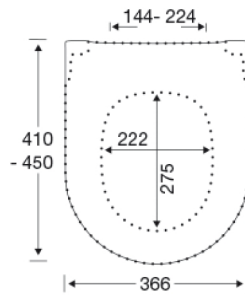

Kleur

Mat zwart

Kenmerken

PRESSALIT closetzitting met deksel, model "Pressalit Style D2", art. nr. 1206 van door-en-door gekleurde thermohardende kunststof met, met ingebouwde demping in het scharnier, incl. DN2 universele scharnieren voor lift-off uit roestvrij staal.

- hartafstand scharniergaten: 144-224 mm
- belastbaarheid zittingring max. 240 kg
- 10 jaar garantie

Pressalit Style D2 1206
Toiletzitting met soft close en lift-off incl. scharnieren in roestvrij
staal