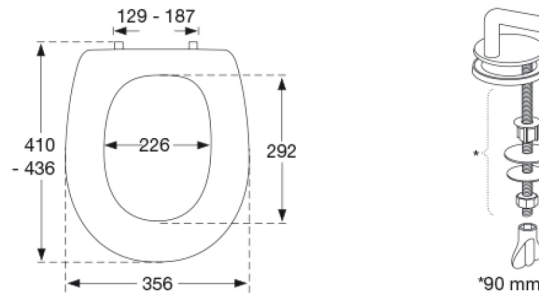

**Färg**

Vit

**Beskrivning**

PRESSALIT toalettsits med lock, modell "Pressalit for Trevi", art. nr. S832 af gennemfarvet hærdeplast, inkl. universal beslag i rostfritt stål.  
- centerafstand 129-187 mm  
- belastning - ringsæde 160 kg  
- 2 års garanti

**Material**

Härdad plast (UF A 10 = Ureaformaldehyd)

**Produktkapacitet**

Max belastning sittring 160 kg

**Vikt**

2,85 kg

**Kartong storlek**

450x365x55 mm

**Vikt per kolli**

2,87 kg

**Paket storlek**

275x380x480 mm

**Vikt per kolli**

14,35 kg

**Antal per kolli**

5