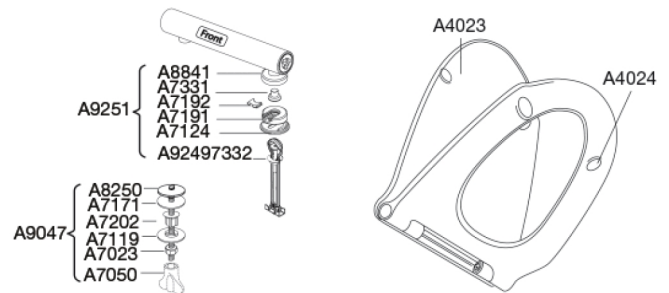

PRESSALIT®

Pressalit Sign Art 474
Toalettsits med kombigångjärn för topp- och bottenmontering,
quick-release och soft close

Funktioner

Quick-release, Soft close

Varunummer

474001-BY1001
VVS:615084001
NRF:6190222
RSK:7904448
EAN:5708590287881

Färg

Svart (RAL 9005)

Beskrivning

PRESSALIT toalettsits med lock, modell "Sign Art", art. nr. 474 i genomfärgad härdad plast med soft close, inkl. BY1-fäste i form av en rörkonsol i härdplast

- inklusive snabbkoppling och mjukstängning
- borttagning av sits/lock förenklar rengöringen
- belastning - sittring 240 kg
- 10 års garanti