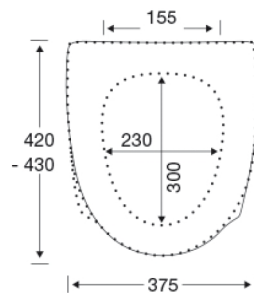

PRESSALIT®

Pressalit Sign Art 474
Toalettsits med kombigångjärn för topp- och bottenmontering,
quick-release och soft close

Funktioner

Quick-release, Soft close

Varunummer

474001-BY1001
VVS:615084001
NRF:6190222
RSK:7904448
EAN:5708590287881

Färg

Svart (RAL 9005)

Beskrivning

PRESSALIT toalettsits med lock, modell "Sign Art", art. nr. 474 i genomfärgad härdad plast med soft close, inkl. BY1-fäste i form av en rörkonsol i härdplast

- inklusive snabbkoppling och mjukstängning
- borttagning av sits/lock förenklar rengöringen
- belastning - sittring 240 kg
- 10 års garanti