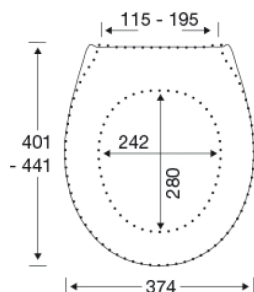

Beskrivelse

PRESSALIT toiletsæde med låg, model "Pressalit Universal", art. nr. S792 af gennemfarvet hærdeplast med indbygget soft close funktion, inkl. BS24 universalbeslag til lift-off i rustfrit stål.

- afmontering af sæde/låg letter rengøringen
- centerafstand 111-193 mm
- belastning - ringsæde 180 kg
- 10 års garanti