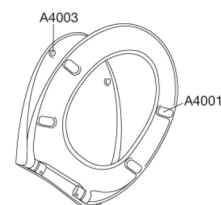

Beskrivelse

PRESSALIT toiletsæde med låg, model "Pressalit Universal", art. nr. S792 af gennemfarvet hærdeplast med indbygget soft close funktion, inkl. BS24 universalbeslag til lift-off i rustfrit stål.

- afmontering af sæde/låg letter rengøringen
- centerafstand 111-193 mm
- belastning - ringsæde 180 kg
- 10 års garanti