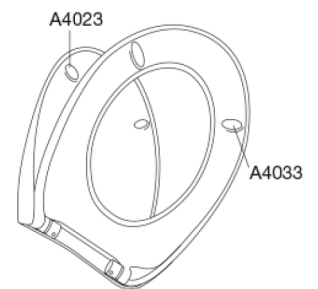

PRESSALIT®

Pressalit Scandinavia PLUS 758 Toaletsits med soft close och lift-off, inkl. beslag i rostfritt stål

Funktioner

Lift-off, Soft close

Varunummer

758068-D04999
VVS:615044068
NRF:6190145
RSK:7904499
EAN:5708590302997

Färg

Dusty blue

Beskrivning

PRESSALIT toaletsits med lock, modell "Scandinavia PLUS", art. nr. 758 i genomfärgad härdad plast med soft close, inkl. D04 universalbeslag med lift-off i rostfritt stål.

- centeravstånd 135 - 210 mm
- belastning - sittring 240 kg
- 10 års garanti