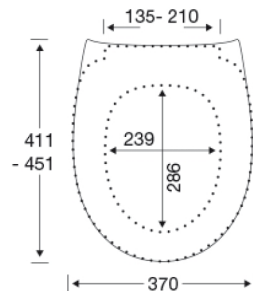

Färg

Dusty blue

Beskrivning

PRESSALIT toaletsits med lock, modell "Scandinavia PLUS", art. nr. 758 i genomfärgad härdad plast med soft close, inkl. D04 universalbeslag med lift-off i rostfritt stål.

- centeravstånd 135 - 210 mm
- belastning - sittring 240 kg
- 10 års garanti