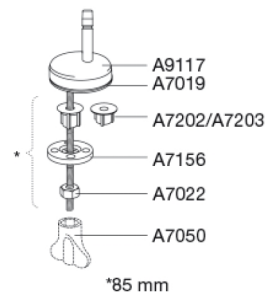

Färg

Dusty blue

Beskrivning

PRESSALIT toaletsits med lock, modell "Scandinavia PLUS", art. nr. 758 i genomfärgad härdad plast med soft close, inkl. D04 universalbeslag med lift-off i rostfritt stål.

- centeravstånd 135 - 210 mm
- belastning - sittring 240 kg
- 10 års garanti

Design type

Sandwich

Designer

Pressalit

Design år

2012

Pressalit Scandinavia PLUS 758
Toalettsits med soft close och lift-off, inkl. beslag i rostfritt stål

Material	<p>TOALETTSITS Materialet består av genomfärgad härdad plast (UF A 10 = Ureaformaldehyd) utan innehåll av miljöfarliga ämnen. UF-plast består av cirka 70 % ureaformaldehydharts, 30 % cellulosa och 5 % mineraler, pigment, smörjmedel och fuktinnehåll. Fri formaldehyd avdunstar under produktionsprocessen. Pressalit toalettsitsar har uppmätts efter härdning (< 0,01 mg/m³) och ligger långt under det tillåtna EU-gränsvärdet på 0,08 mg/m³.</p> <p>BUFFER EVA (sampolymer av eten och vinylacetat).</p> <p>DÄMPARSET: Hydraulisk dämpare med dämparhus i rostfritt stål eller termoplast, utrustad med plastdelar i termoplast.</p> <p>BESLAG Rostfritt stål och termoplast.</p>
Produktkapacitet	Max belastning sittring 240 kg
Vikt	3,047 kg
Kartong storlek	488x388x72 mm
Vikt per kolli	3,511 kg
Paket storlek	500x400x368 mm
Vikt per kolli	17,555 kg
Antal per kolli	5
Kolli per pall	12
Antal per pall	60
Rengöring	Använd en mild tvållösning för att rengöra sitsen. Var försiktig så att sitsen och gångjärnen inte blir fuktiga. Torka bort eventuellt kvarvarande vatten eller rengöringsmedel med en mjuk trasa. Undvik att sitsen och gångjärnen kommer i kontakt med slipande, frätande eller klorbaserade rengöringsmedel, eftersom dessa kan orsaka skador eller leda till rostangrepp. Vid rengöring av skålen ska du därför se till att sitsen och locket hålls i upprätt läge tills allt rengöringsmedel har spolats bort.