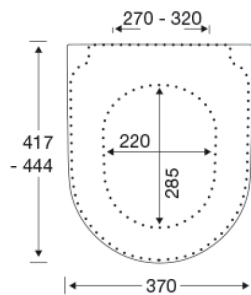

### Beskrivning

PRESSALIT toaletsits med lock, modell "Pressalit 3", art. nr. 684 i genomfärgad härdad plast, inkl. D77 universellt flexbeslag i rostfritt stål.

- centeravstånd: 270 - 320 mm
- belastning - sittring 240 kg
- passar till Philippe Starck 3 (Duravit)
- 10 års garanti