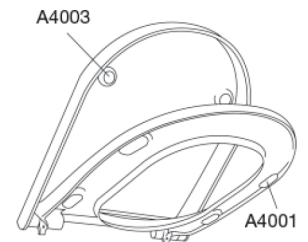

### Beskrivning

PRESSALIT toaletsits med lock, modell "Pressalit 3", art. nr. 684 i genomfärgad härdad plast, inkl. D77 universellt flexbeslag i rostfritt stål.

- centeravstånd: 270 - 320 mm
- belastning - sittring 240 kg
- passar till Philippe Starck 3 (Duravit)
- 10 års garanti