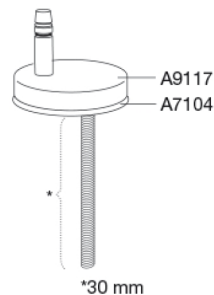

### Beskrivning

PRESSALIT toaletsits med lock, modell "Pressalit 3", art. nr. 684 i genomfärgad härdad plast, inkl. D77 universellt flexbeslag i rostfritt stål.

- centeravstånd: 270 - 320 mm
- belastning - sittring 240 kg
- passar till Philippe Starck 3 (Duravit)
- 10 års garanti