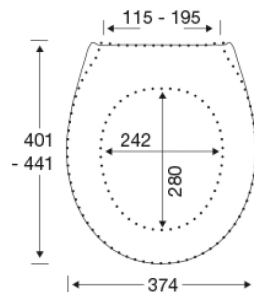

PRESSALIT®

Pressalit Universal S792 Toiletsæde med soft close og lift-off, inkl. beslag i rustfrit stål

Funktioner

Lift-off, Soft close

Varenummer

S792000-BS24999
EAN:5708590303840
DB: 1561453

Pressalit Universal S792 er et stilfuldt toiletsæde med runde former og beslag, der sikrer, at det passer til langt de fleste gængse toiletskåle, dog med undtagelse af Ifö Cera og Ifö Sign. Toiletsædet har lift-off funktion som letter rengøringen. Du løfter helt enkelt blot sædet af, når du skal gøre rent.

Farve

Hvid

Beskrivelse

PRESSALIT toiletsæde med låg, model "Pressalit Universal", art. nr. S792 af gennemfarvet hærdeplast med indbygget soft close funktion, inkl. BS24 universalbeslag til lift-off i rustfrit stål.

- afmontering af sæde/låg letter rengøringen
- centerafstand 111-193 mm
- belastning - ringsæde 180 kg
- 10 års garanti

Designtype

Sandwich

Pressalit Universal S792
Toiletsæde med soft close og lift-off, inkl. beslag i rustfrit stål