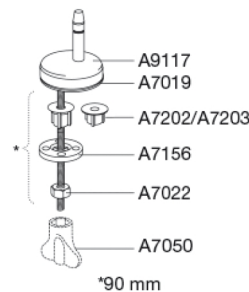

Beskrivelse

PRESSALIT toiletsæde med låg, model "Pressalit Universal", art. nr. S792 af gennemfarvet hærdeplast med indbygget soft close funktion, inkl. BS24 universalbeslag til lift-off i rustfrit stål.

- afmontering af sæde/låg letter rengøringen
- centerafstand 111-193 mm
- belastning - ringsæde 180 kg
- 10 års garanti