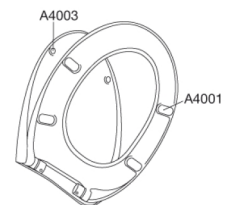

PRESSALIT®

Pressalit Universal S792 Toiletsæde med soft close og lift-off, inkl. beslag i rustfrit stål

Funktioner

Lift-off, Soft close

Varenummer

S792000-BS24999
EAN:5708590303840
DB: 1561453

Pressalit Universal S792 er et stilfuldt toiletsæde med runde former og beslag, der sikrer, at det passer til langt de fleste gængse toiletskåle, dog med undtagelse af Ifö Cera og Ifö Sign. Toiletsædet har lift-off funktion som letter rengøringen. Du løfter helt enkelt blot sædet af, når du skal gøre rent.

Farve

Hvid

Beskrivelse

PRESSALIT toiletsæde med låg, model "Pressalit Universal", art. nr. S792 af gennemfarvet hærdeplast med indbygget soft close funktion, inkl. BS24 universalbeslag til lift-off i rustfrit stål.

- afmontering af sæde/låg letter rengøringen
- centerafstand 111-193 mm
- belastning - ringsæde 180 kg
- 10 års garanti

Designtype

Sandwich

Pressalit Universal S792
Toiletsæde med soft close og lift-off, inkl. beslag i rustfrit stål