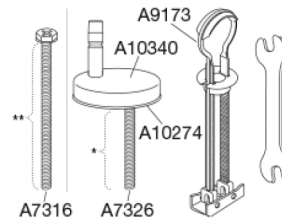

Beskrivelse

PRESSALIT toiletsæde med låg, model "Pressalit Sway D2", art. nr. 994 af gennemfarvet hærdeplast med indbygget soft close inkl. DF4 universal kipanker beslag med lift-off i rustfrit stål.

- afmontering af sæde/låg letter rengøringen
- centerafstand 110-237 mm
- belastning - ringsæde 240 kg
- 10 års garanti

*20 mm / ** 40 mm