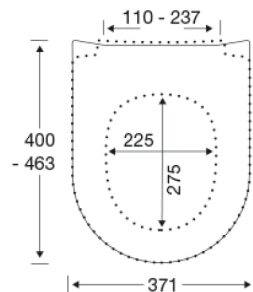

Beskrivelse

PRESSALIT toiletsæde med låg, model "Pressalit Sway D2", art. nr. 994 af gennemfarvet hærdeplast med indbygget soft close inkl. DF4 universal kipanker beslag med lift-off i rustfrit stål.

- afmontering af sæde/låg letter rengøringen
- centerafstand 110-237 mm
- belastning - ringsæde 240 kg
- 10 års garanti

*20 mm / ** 40 mm