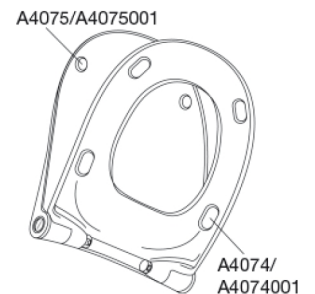

Designtype

Sandwich

Designer

Pressalit

Design-år

2016