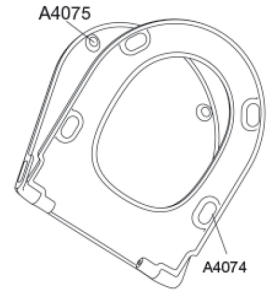

**Farbe**

Schwarz (RAL 9005)

**Beschreibung**

PRESSALIT WC-Sitz mit Deckel, Modell "Pressalit Style D2", Art. Nr. 1206 aus durchgefärbtem Duroplast mit Antibakterielle Wirkung, mit eingebaute Dämpfung, mit DN2 Universalscharnieren für lift-off aus Edelstahl.

- Scharnierabstand: 144-224 mm
- Belastbarkeit - Sitzring 240 kg
- 10 Jahre Garantie

**Pressalit Style D2 1206**  
**WC-Sitz mit Absenkautomatik, Lift-off-Funktion und antibakterielle**  
**Wirkung, mit Scharnieren aus Edelstahl**