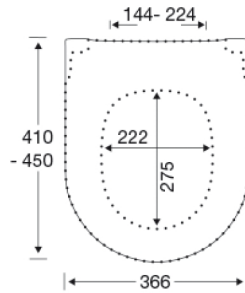

Pressalit Style D2 1206
WC-Sitz mit Absenkautomatik, Lift-off-Funktion und antibakterielle
Wirkung, mit Scharnieren aus Edelstahl

Design Typ Designer Design Jahr	Sandwich Pressalit 2025
Materialien	WC-SITZ: Das Material ist durchgefärbter Duroplast (UF A 10 = Ureaformaldehyd) frei von umwelt-gefährdenden Stoffen. UF-Kunststoff besteht zu ca. 70% aus Harnstoff-Formaldehydharz, zu 30 % aus Zellulose sowie zu 5% aus Mineralien, Pigmenten, Schmiermitteln und Feuchtigkeitsgehalt. Freies Formaldehyd verdampft während des Produktionsprozesses. Pressalit WC-Sitze wurden nach der Aushärtung (< 0,01 mg/m³) gemessen und liegen deutlich unter dem in der EU zulässigen Grenzwert von 0,08 mg/m³. ANTIBAKTERIELL: Dieser WC-Sitz enthält einen antibakteriellen Zusatzstoff mit biozidem Silberphosphatglas, der das Bakterienwachstum hemmt. PUFFER: EVA (Copolymer aus Ethylen und Vinylacetat). DÄMPFUNGSSET: Hydraulischer Dämpfer mit einem Dämpfergehäuse aus Edelstahl oder Thermoplast, ausgestattet mit Kunststoffteilen aus Thermoplast. SCHARNIERE: Rostfreier Edelstahl und Thermoplast.
Produktkapazität	Belastbarkeit - Sitzring 240 kg
Gewicht Kartonmaße Gewicht, brutto Maße pro kolli	2,665 kg 457x389x68 mm 3,089 kg 469x401x348 mm