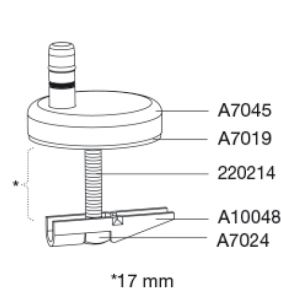

**Farbe**

Schwarz (RAL 9005)

**Beschreibung**

PRESSALIT WC-Sitz mit Deckel, Modell "Pressalit Style D2", Art. Nr. 1206 aus durchgefärbtem Duroplast mit Antibakterielle Wirkung, mit eingebaute Dämpfung, mit DN2 Universalscharnieren für lift-off aus Edelstahl.

- Scharnierabstand: 144-224 mm
- Belastbarkeit - Sitzring 240 kg
- 10 Jahre Garantie

**Pressalit Style D2 1206**  
**WC-Sitz mit Absenkautomatik, Lift-off-Funktion und antibakterielle**  
**Wirkung, mit Scharnieren aus Edelstahl**

<p><b>Design Typ</b></p> <p><b>Designer</b></p> <p><b>Design Jahr</b></p>	<p>Sandwich</p> <p>Pressalit</p> <p>2025</p>
<p><b>Materialien</b></p>	<p><b>WC-SITZ:</b>  Das Material ist durchgefärbter Duroplast (UF A 10 = Ureaformaldehyd) frei von umwelt-gefährdenden Stoffen. UF-Kunststoff besteht zu ca. 70% aus Harnstoff-Formaldehydharz, zu 30 % aus Zellulose sowie zu 5% aus Mineralien, Pigmenten, Schmiermitteln und Feuchtigkeitsgehalt. Freies Formaldehyd verdampft während des Produktionsprozesses. Pressalit WC-Sitze wurden nach der Aushärtung (&lt; 0,01 mg/m<sup>3</sup>) gemessen und liegen deutlich unter dem in der EU zulässigen Grenzwert von 0,08 mg/m<sup>3</sup>.</p> <p><b>ANTIBAKTERIELL:</b>  Dieser WC-Sitz enthält einen antibakteriellen Zusatzstoff mit biozidem Silberphosphatglas, der das Bakterienwachstum hemmt.</p> <p><b>PUFFER:</b>  EVA (Copolymer aus Ethylen und Vinylacetat).</p> <p><b>DÄMPFUNGSSET:</b>  Hydraulischer Dämpfer mit einem Dämpfergehäuse aus Edelstahl oder Thermoplast, ausgestattet mit Kunststoffteilen aus Thermoplast.</p> <p><b>SCHARNIERE:</b>  Rostfreier Edelstahl und Thermoplast.</p>
<p><b>Produktkapazität</b></p>	<p>Belastbarkeit - Sitzring 240 kg</p>
<p><b>Gewicht</b></p> <p><b>Kartonmaße</b></p> <p><b>Gewicht, brutto</b></p> <p><b>Maße pro kolli</b></p>	<p>2,665 kg</p> <p>457x389x68 mm</p> <p>3,089 kg</p> <p>469x401x348 mm</p>