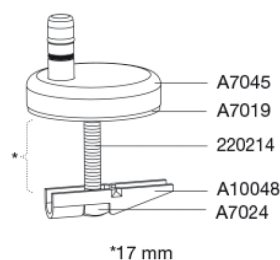

### Beskrivelse

PRESSALIT toiletsæde med låg, model "Pressalit Style D2", art. nr. 1206 af gennemfarvet hærdeplast, med indbygget soft close funktion, inkl. DN2 universalbeslag til lift-off i rustfrit stål.

- centerafstand 144-224 mm
- belastning - ringsæde 240 kg
- 10 års garanti

**Pressalit Style D2 1206**  
**Toiletsæde med soft close og lift-off inkl. beslag i rustfrit stål**

<b>Designtype</b>	Sandwich
<b>Designer</b>	Pressalit
<b>Design-år</b>	2025
<b>Materialer</b>	<p><b>TOILETSÆDE:</b> Materialet er gennemfarvet hærdeplast (UF A 10 = Ureaformaldehyd) uden indhold af miljøfarlige stoffer. UF-plast består af cirka 70% ureaformaldehydharpiks, 30% cellulose samt 5% mineraler, pigmenter, smøremiddel og fugtindhold. Fri formaldehyd afdampes i produktionsprocessen. Pressalit toiletsæder er målt efter udhærdning (&lt; 0,01 mg/m<sup>3</sup>) til at afgive væsentligt under den tilladte grænse vedtaget i EU på 0,08 mg/m<sup>3</sup>.</p> <p><b>BUFFERE:</b> EVA (copolymer af ethylen og vinylacetat).</p> <p><b>DÆMPERSÆT:</b> Hydraulisk dæmper med dæmperhus i rustfrit stål eller termoplast, monteret med plastdele i termoplast.</p> <p><b>BESLAG:</b> Rustfrit stål og termoplast.</p>
<b>Produktkapacitet</b>	Belastning - ringsæde 240 kg
<b>Vægt</b>	2,665 kg
<b>Mål pr. stk. (emballeret)</b>	457x389x68 mm
<b>Vægt emballeret</b>	3,089 kg
<b>Mål pr. kolli</b>	469x401x348 mm
<b>Vægt pr. kolli</b>	15,445 kg
<b>Antal pr. kolli</b>	5
<b>Kolli pr. palle</b>	18
<b>Antal pr. palle</b>	90
<b>Rengøring</b>	Benyt et mildt sæbeholdigt rengøringsmiddel til rengøring af wc-sædet. Vær sikker på, at der ikke efterlades noget fugt på sæde og beslag. Tør derfor både sæde og beslag af med en blød og tør klud. Wc-rens og andre klorholdige, slibende eller ætsende rengøringsmidler bør ikke komme i kontakt med sæde og beslag, da det kan medføre beskadigelse eller flyverust. Derfor bør sædet være slået op, indtil al wc-rens er skyllet væk.