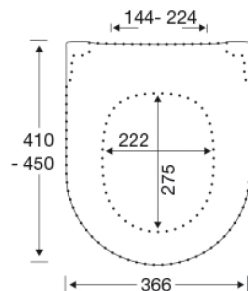

Beskrivelse

PRESSALIT toiletsæde med låg, model "Pressalit Style D2", art. nr. 1206 af gennemfarvet hærdeplast, med indbygget soft close funktion, inkl. DN2 universalbeslag til lift-off i rustfrit stål.

- centerafstand 144-224 mm
- belastning - ringsæde 240 kg
- 10 års garanti