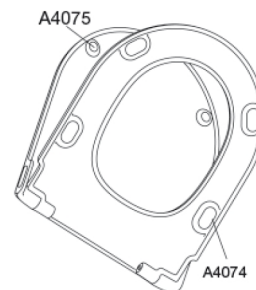

Beskrivelse

PRESSALIT toiletsæde med låg, model "Pressalit Style D2", art. nr. 1206 af gennemfarvet hærdeplast, med indbygget soft close funktion, inkl. DN2 universalbeslag til lift-off i rustfrit stål.

- centerafstand 144-224 mm
- belastning - ringsæde 240 kg
- 10 års garanti