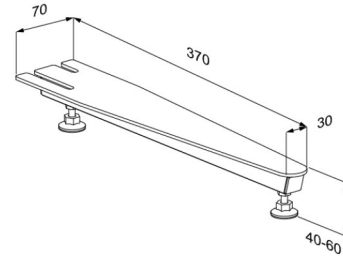

PRESSALIT®

Product	INDIVO Stabiliserende voet
Artikelnummer	RK1342202
	EAN:5708590378633
Kleur	Grijs (RAL 9006)
Beschrijving	<p>Er is keuze uit verschillende accessoires voor de INDIVO lifts.</p> <p>Stabiliserende voet. 1 stuk. Voor INDIVO lift voor werkblad. Biedt extra ondersteuning als de muur niet sterk genoeg is.</p>