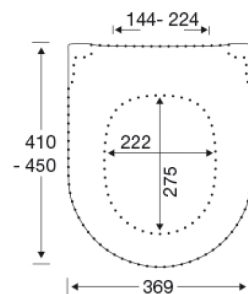

- centeravstånd 144-224 mm
- belastning - sittring 240 kg
- 10 års garanti

Design type

Sandwich

Pressalit Style D2 1206
Toalettsits med soft close och lift-off, inkl. beslag i rostfritt stål

Designer	Pressalit
Design år	2025
Material	<p>TOALETTSITS Materialet består av genomfärgad härdad plast (UF A 10 = Ureaformaldehyd) utan innehåll av miljöfarliga ämnen. UF-plast består av cirka 70 % ureaformaldehydharts, 30 % cellulosa och 5 % mineraler, pigment, smörjmedel och fukthinnehåll. Fri formaldehyd avdunstar under produktionsprocessen. Pressalit toalettsitsar har uppmätts efter härdning (< 0,01 mg/m³) och ligger långt under det tillåtna EU-gränsvärdet på 0,08 mg/m³.</p> <p>BUFFER EVA (sampolymer av eten och vinylacetat).</p> <p>DÄMPARSET: Hydraulisk dämpare med dämparhus i rostfritt stål eller termoplast, utrustad med plastdelar i termoplast.</p> <p>BESLAG Rostfritt stål och termoplast.</p>
Produktkapacitet	Max belastning sittring 240 kg
Vikt	2,665 kg
Kartong storlek	457x389x68 mm
Vikt per kolli	3,089 kg
Paket storlek	469x401x348 mm
Vikt per kolli	15,445 kg
Antal per kolli	5
Kolli per pall	18
Antal per pall	90
Rengöring	Använd en mild tvållösning för att rengöra sitsen. Var försiktig så att sitsen och gångjärnen inte blir fuktiga. Torka bort eventuellt kvarvarande vatten eller rengöringsmedel med en mjuk trasa. Undvik att sitsen och gångjärnen kommer i kontakt med slipande, frätande eller klorbaserade rengöringsmedel, eftersom dessa kan orsaka skador eller leda till rostangrepp. Vid rengöring av skålen ska du därför se till att sitsen och locket hålls i upprätt läge tills allt rengöringsmedel har spolats bort.