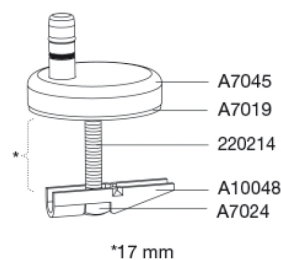

Färg

Matt dusty green

Beskrivning

PRESSALIT toalettsits med lock, modell "Pressalit Style D2", art. nr. 1206 i genomfärgad härdad plast, med soft close, inkl. DN2 universalbeslag med lift-off i rostfritt stål.

- centeravstånd 144-224 mm
- belastning - sittring 240 kg
- 10 års garanti

Design type

Sandwich

Pressalit Style D2 1206
Toalettsits med soft close och lift-off, inkl. beslag i rostfritt stål

Designer	Pressalit
Design år	2025
Material	<p>TOALETTSITS Materialet består av genomfärgad härdad plast (UF A 10 = Ureaformaldehyd) utan innehåll av miljöfarliga ämnen. UF-plast består av cirka 70 % ureaformaldehydharts, 30 % cellulosa och 5 % mineraler, pigment, smörjmedel och fukthinnehåll. Fri formaldehyd avdunstar under produktionsprocessen. Pressalit toalettsitsar har uppmätts efter härdning (< 0,01 mg/m³) och ligger långt under det tillåtna EU-gränsvärdet på 0,08 mg/m³.</p> <p>BUFFER EVA (sampolymer av eten och vinylacetat).</p> <p>DÄMPARSET: Hydraulisk dämpare med dämparhus i rostfritt stål eller termoplast, utrustad med plastdelar i termoplast.</p> <p>BESLAG Rostfritt stål och termoplast.</p>
Produktkapacitet	Max belastning sittring 240 kg
Vikt	2,665 kg
Kartong storlek	457x389x68 mm
Vikt per kolli	3,089 kg
Paket storlek	469x401x348 mm
Vikt per kolli	15,445 kg
Antal per kolli	5
Kolli per pall	18
Antal per pall	90
Rengöring	Använd en mild tvållösning för att rengöra sitsen. Var försiktig så att sitsen och gångjärnen inte blir fuktiga. Torka bort eventuellt kvarvarande vatten eller rengöringsmedel med en mjuk trasa. Undvik att sitsen och gångjärnen kommer i kontakt med slipande, frätande eller klorbaserade rengöringsmedel, eftersom dessa kan orsaka skador eller leda till rostangrepp. Vid rengöring av skålen ska du därför se till att sitsen och locket hålls i upprätt läge tills allt rengöringsmedel har spolats bort.