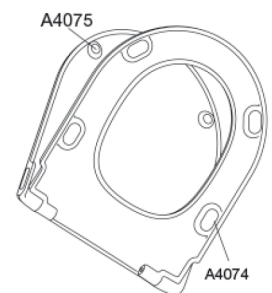

Färg

Matt dusty green

Beskrivning

PRESSALIT toalettsits med lock, modell "Pressalit Style D2", art. nr. 1206 i genomfärgad härdad plast, med soft close, inkl. DN2 universalbeslag med lift-off i rostfritt stål.

- centeravstånd 144-224 mm
- belastning - sittring 240 kg
- 10 års garanti

Design type

Sandwich

Pressalit Style D2 1206
Toalettsits med soft close och lift-off, inkl. beslag i rostfritt stål

Designer	Pressalit
Design år	2025
Material	<p>TOALETTSITS Materialet består av genomfärgad härdad plast (UF A 10 = Ureaformaldehyd) utan innehåll av miljöfarliga ämnen. UF-plast består av cirka 70 % ureaformaldehydharts, 30 % cellulosa och 5 % mineraler, pigment, smörjmedel och fukthinnehåll. Fri formaldehyd avdunstar under produktionsprocessen. Pressalit toalettsitsar har uppmätts efter härdning (< 0,01 mg/m³) och ligger långt under det tillåtna EU-gränsvärdet på 0,08 mg/m³.</p> <p>BUFFER EVA (sampolymer av eten och vinylacetat).</p> <p>DÄMPARSET: Hydraulisk dämpare med dämparhus i rostfritt stål eller termoplast, utrustad med plastdelar i termoplast.</p> <p>BESLAG Rostfritt stål och termoplast.</p>
Produktkapacitet	Max belastning sittring 240 kg
Vikt	2,665 kg
Kartong storlek	457x389x68 mm
Vikt per kolli	3,089 kg
Paket storlek	469x401x348 mm
Vikt per kolli	15,445 kg
Antal per kolli	5
Kolli per pall	18
Antal per pall	90
Rengöring	Använd en mild tvållösning för att rengöra sitsen. Var försiktig så att sitsen och gångjärnen inte blir fuktiga. Torka bort eventuellt kvarvarande vatten eller rengöringsmedel med en mjuk trasa. Undvik att sitsen och gångjärnen kommer i kontakt med slipande, frätande eller klorbaserade rengöringsmedel, eftersom dessa kan orsaka skador eller leda till rostangrepp. Vid rengöring av skålen ska du därför se till att sitsen och locket hålls i upprätt läge tills allt rengöringsmedel har spolats bort.