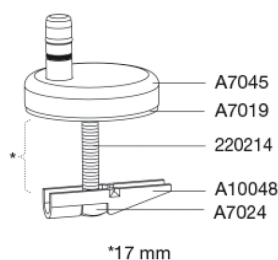

- centeravstånd 144-224 mm
- belastning - sitttring 240 kg
- 10 års garanti