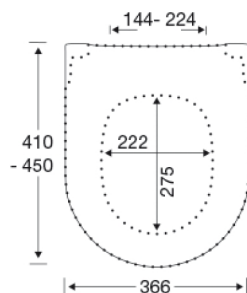

- centeravstånd 144-224 mm
- belastning - sitttring 240 kg
- 10 års garanti