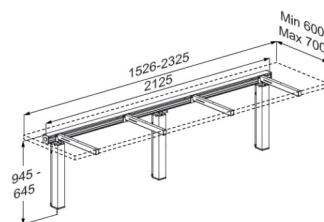

# PRESSALIT®

<b>Product</b> <b>Varunummer</b>	INDIVO Pack Medium, lyftenhet för bänkskiva 1 526-2 325 mm RK1482000
	EAN:5708590395791
<b>Färg</b>	Vit
<b>Beskrivning</b>	<p>Pressalit INDIVO lyftenheter kan enkelt integreras i det privata hemmet, vilket gör det möjligt för hela familjen att njuta av den möjligheten att använda den höjdjusterbara funktionen. Lyftenheterna kan också bidra till att ge en flexibel kökslösning för t.ex. vårdcentraler, skolkök och skolans vetenskapslaboratorier, där det finns ett behov av frekventa höjdjusteringar på köksbänkar och skåp.</p> <p>INDIVO Pack medium, lyftenhet för bänkskiva, med tre motorer och kontrollbox. Inkl. tvärprofil och fyra konsoler. Höjdreglerbar upp till 300 mm med sargströmbrytare. Till bänkskiva i längd 1526-2325 mm.</p> <p>INDIVO Pack medium - 150 kg 3 x INDIVO lyftkolonner 1 x tvärprofil 1 x Säkerhetsremsa, självhäftande 1 x Kabelränna 1 x Elektronikkomponentsats 4 x konsoler 16 x Beslag för montering av sarg Exkl. monteringskrav för vägg</p>
<b>Justerbar</b>	Höjdreglerbar
<b>Höjdjustering</b>	300 mm
<b>Produktkapacitet</b>	Maximal belastning: 150 kg, inklusive egenvikten för bänkskiva. Belastningen måste vara jämnt fördelad på bänkskivan.
<b>Uppåtgående hastighet</b>	Hastighet upp: 20 mm/s Hastighet ner: 20 mm/s
<b>Ljudnivå</b>	48 dB