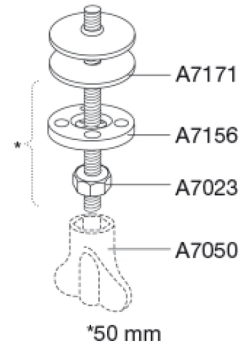

## Fixed hinge

**Item number**

BZ5999  
EAN:5708590272023

**Product capacity**

**Weight** 0,122 kg

**Gross weight** 0,122 kg

**Weight per crate** 0 kg

**Qty per crate** 0