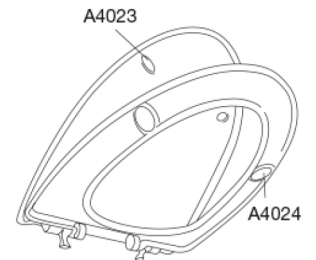

PRESSALIT®

Pressalit Cera+ 590 Toalettsits med soft close, inkl. fast beslag i rustfritt stål

Funktioner

Soft close

Varunummer

590000-D03999
VVS:615093000
RSK:7904462
EAN:5708590280172

Enkelhet och elegans är nyckelegenskaper i Cera+ design. Toalettsitsens mjuka, rundade kanter och mjukstängande mekanism gör att design och funktion går hand i hand. Speciellt utformad för Ifö Cera.

Färg

Vit

Beskrivning

PRESSALIT toalettsits med lock, modell "Cera+", art. nr. 590 i genomfärgad härdad plast med soft close, inkl. D03 fast beslag i rustfritt stål.

- centeravstånd 155 mm
- belastning - sittring 240 kg
- för Ifö Cera/Ceranova toalett och V&B Scangrasia
- 10 års garanti