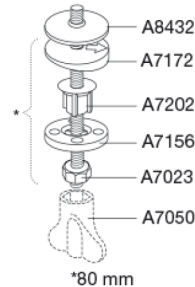

PRESSALIT®

Pressalit Cera+ 590 Toalettsits med soft close, inkl. fast beslag i rustfritt stål

Funktioner

Soft close

Varunummer

590000-D03999
VVS:615093000
RSK:7904462
EAN:5708590280172

Enkelhet och elegans är nyckelegenskaper i Cera+ design. Toalettsitsens mjuka, rundade kanter och mjukstängande mekanism gör att design och funktion går hand i hand. Speciellt utformad för Ifö Cera.

Färg

Vit

Beskrivning

PRESSALIT toalettsits med lock, modell "Cera+", art. nr. 590 i genomfärgad härdad plast med soft close, inkl. D03 fast beslag i rustfritt stål.

- centeravstånd 155 mm
- belastning - sittring 240 kg
- för Ifö Cera/Ceranova toalett och V&B Scangrasia
- 10 års garanti