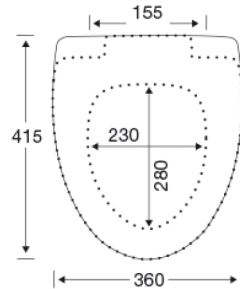

PRESSALIT®

Pressalit Cera+ 590 Toalettsits med soft close, inkl. fast beslag i rustfritt stål

Funktioner

Soft close

Varunummer

590000-D03999
VVS:615093000
RSK:7904462
EAN:5708590280172

Enkelhet och elegans är nyckelegenskaper i Cera+ design. Toalettsitsens mjuka, rundade kanter och mjukstängande mekanism gör att design och funktion går hand i hand. Speciellt utformad för Ifö Cera.

Färg

Vit

Beskrivning

PRESSALIT toalettsits med lock, modell "Cera+", art. nr. 590 i genomfärgad härdad plast med soft close, inkl. D03 fast beslag i rustfritt stål.

- centeravstånd 155 mm
- belastning - sittring 240 kg
- för Ifö Cera/Ceranova toalett och V&B Scangrasia
- 10 års garanti