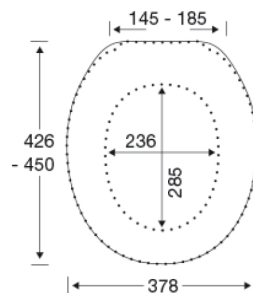

Farve

Hvid

Beskrivelse

PRESSALIT toiletsæde med låg, model "Pressalit Universal", art. nr. S516 af gennemfarvet hærdeplast, inkl. universalbeslag i rustfrit stål.
- centerafstand 145-185 mm
- belastning - ringsæde 160 kg
- 2 års garanti

**Designtype**

Sandwich

Materialer

Hærdeplast (UF A 10 = Ureaformaldehyd)

Produktkapacitet

Belastning - ringsæde 160 kg

Vægt

2,1 kg

**Mål pr. stk.
(emballeret)**

465x380x55 mm

Vægt emballeret

2,36 kg

Mål pr. kolli

295x395x485 mm

Vægt pr. kolli

11,8 kg