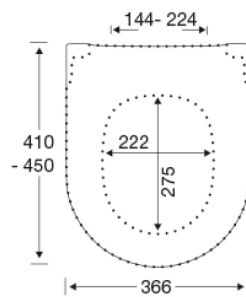

Pressalit Style D2 1206
WC-Sitz mit Absenkautomatik, Lift-off-Funktion und antibakterielle
**Wirkung, mit Scharnieren aus Edelstahl

Inkl. Design-**
Embleme, Chrom und Schwarz

Design Typ	Sandwich
Designer	Pressalit
Design Jahr	2025
Materialien	WC-SITZ: Das Material ist durchgefärbter Duroplast (UF A 10 = Ureaformaldehyd) frei von umwelt-gefährdenden Stoffen. UF-Kunststoff besteht zu ca. 70% aus Harnstoff-Formaldehydharz, zu 30 % aus Zellulose sowie zu 5% aus Mineralien, Pigmenten, Schmiermitteln und Feuchtigkeitsgehalt. Freies Formaldehyd verdampft während des Produktionsprozesses. Pressalit WC-Sitze wurden nach der Aushärtung (< 0,01 mg/m³) gemessen und liegen deutlich unter dem in der EU zulässigen Grenzwert von 0,08 mg/m³. ANTIBAKTERIELL: Dieser WC-Sitz enthält einen antibakteriellen Zusatzstoff mit biozidem Silberphosphatglas, der das Bakterienwachstum hemmt. PUFFER: EVA (Copolymer aus Ethylen und Vinylacetat). DÄMPFUNGSSET: Hydraulischer Dämpfer mit einem Dämpfergehäuse aus Edelstahl oder Thermoplast, ausgestattet mit Kunststoffteilen aus Thermoplast. SCHARNIERE: Rostfreier Edelstahl und Thermoplast.
Produktkapazität	Belastbarkeit - Sitzring 240 kg
Gewicht	2,665 kg
Kartonmaße	457x389x68 mm
Gewicht, brutto	3,089 kg