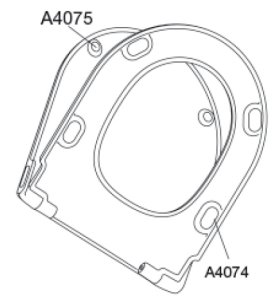

**Farbe**

Schwarz (RAL 9005)

**Beschreibung**

PRESSALIT WC-Sitz mit Deckel, Modell "Pressalit Style D2", Art. Nr. 1206 aus durchgefärbtem Duroplast mit Antibakterielle Wirkung, mit eingebaute Dämpfung, mit DN2 Universalscharnieren für lift-off aus Edelstahl.

- Scharnierabstand: 144-224 mm
- Belastbarkeit - Sitzring 240 kg
- 10 Jahre Garantie

**Pressalit Style D2 1206**  
**WC-Sitz mit Absenkautomatik, Lift-off-Funktion und antibakterielle**  
**Wirkung, mit Scharnieren aus Edelstahl<br><br>Inkl. Design-**  
**Embleme, Chrom und Schwarz**