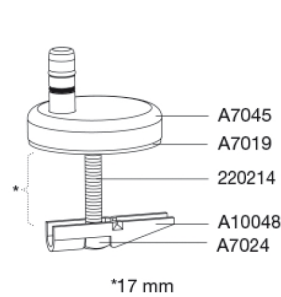

**Farbe**

Schwarz (RAL 9005)

**Beschreibung**

PRESSALIT WC-Sitz mit Deckel, Modell "Pressalit Style D2", Art. Nr. 1206 aus durchgefärbtem Duroplast mit Antibakterielle Wirkung, mit eingebaute Dämpfung, mit DN2 Universalscharnieren für lift-off aus Edelstahl.

- Scharnierabstand: 144-224 mm
- Belastbarkeit - Sitzring 240 kg
- 10 Jahre Garantie

**Pressalit Style D2 1206**  
**WC-Sitz mit Absenkautomatik, Lift-off-Funktion und antibakterielle**  
**Wirkung, mit Scharnieren aus Edelstahl<br><br>Inkl. Design-**  
**Embleme, Chrom und Schwarz**